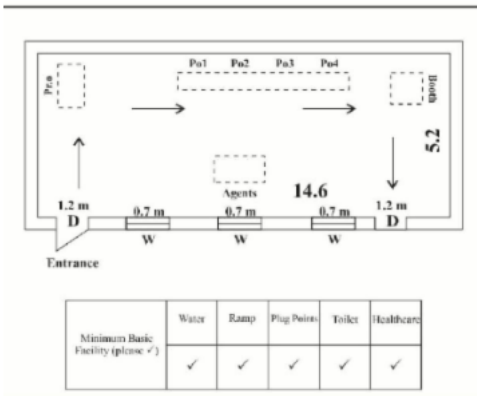

Google Map View

Polling Station Building Front View

Polling Station Front View

Cad View

Key MAP View

சட்டமன்றத் தொகுதியின் எண் மற்றும் பெயர் : 197-உசிலம்பட்டி
பிரிவு எண் மற்றும் பெயர் 1-தொட்டப்பநாயக்கணூர் (வ.கி) தொட்டப்பநாயக்கணூர் (பி), தீடர் நாகர் வஆர்ட் 3