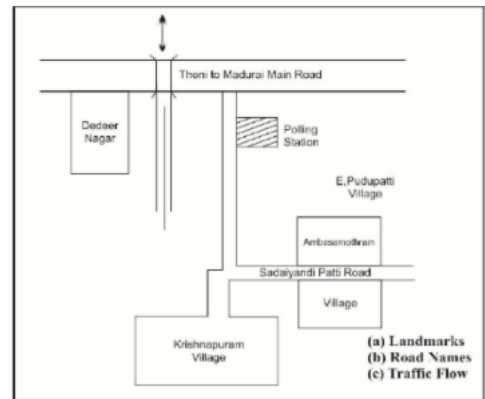

Google Map View

Polling Station Building Front View

Polling Station Front View

Cad View

Key MAP View

சட்டமன்றத் தொகுதியின் எண் மற்றும் பெயர் : 197-உசிலம்பட்டி
பிரிவு எண் மற்றும் பெயர் 1-தொட்டப்பநாயக்கணூர் (வ.கி) தொட்டப்பநாயக்கணூர் (பி), தீடர் நாகர் வஆர்ட் 3