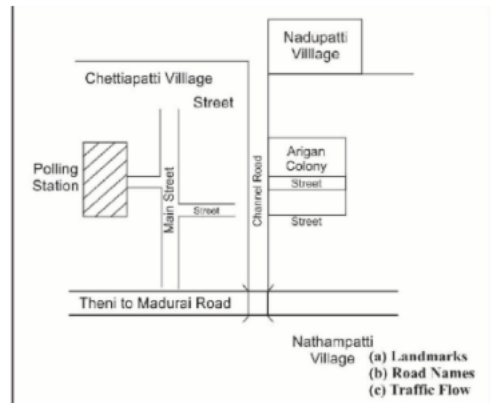

Google Map View

Polling Station Building Front View

Polling Station Front View

Cad View

Key MAP View

சட்டமன்றத் தொகுதியின் எண் மற்றும் பெயர் : 197-உசிலம்பட்டி

பிரிவு எண் மற்றும் பெயர் 1-தொட்டப்பநாயக்கனூர் (வ.கி) தொட்டப்பநாயக்கனூர் (உ), செட்டியப்பட்டி வார்டு 4