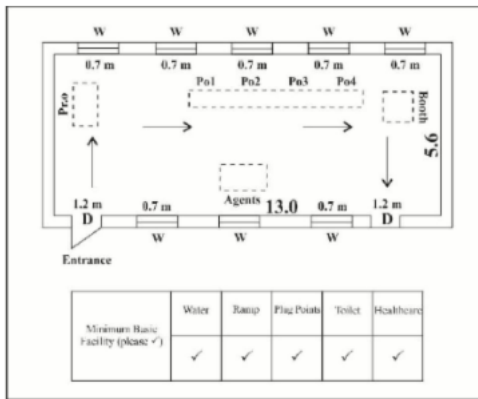

Google Map View

Polling Station Building Front View

Polling Station Front View

Cad View

Key MAP View

சட்டமன்றத் தொகுதியின் எண் மற்றும் பெயர் : 197-உசிலம்பட்டி

பிரிவு எண் மற்றும் பெயர் 1-தொட்டப்பநாயக்கனூர் (வ.கி) தொட்டப்பநாயக்கனூர் (உ), செட்டியப்பட்டி வார்டு 4