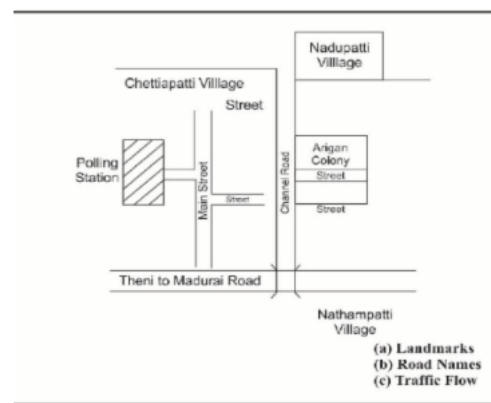

Google Map View

Polling Station Building Front View

Polling Station Front View

Cad View

Key MAP View

<p># 1</p> <p>பெயர் : சு பொன்னம்மாள் கணவர் பெயர்: சக்சுனாண்டி - வீட்டு எண் : 5/68 வயது : 44 பாலினம் : பெண்</p> <p>Photo is available</p> <p>ZWP1318344</p>	<p>2</p> <p>பெயர் : சின்னன் க தந்தையின் பெயர்: கருப்பன் வீட்டு எண் : 1 வயது : 43 பாலினம் : ஆண்</p> <p>Photo is available</p> <p>ZWP2774909</p>	<p>3</p> <p>பெயர் : வீரசின்னம்மாள் சி கணவர் பெயர்: சின்னன் வீட்டு எண் : 1 வயது : 38 பாலினம் : பெண்</p> <p>Photo is available</p> <p>ZWP2774891</p>
<p>4</p> <p>பெயர் : முத்தாண்டி ஈ தந்தையின் பெயர்: ஈஸ்வரன் வீட்டு எண் : 1 வயது : 35 பாலினம் : ஆண்</p> <p>Photo is available</p> <p>ZWP2774925</p>	<p>5</p> <p>பெயர் : எடிசன் தந்தையின் பெயர்: பாண்டி வீட்டு எண் : 1 வயது : 32 பாலினம் : ஆண்</p> <p>Photo is available</p> <p>ZWP1646074</p>	<p>6</p> <p>பெயர் : அனுஜெயா ரா கணவர் பெயர்: முத்தாண்டி ஈ வீட்டு எண் : 1 வயது : 29 பாலினம் : பெண்</p> <p>Photo is available</p> <p>ZWP2774933</p>
<p>7</p> <p>பெயர் : திவ்யா - கணவர் பெயர்: ராஜதுரை - வீட்டு எண் : 1 வயது : 28 பாலினம் : பெண்</p> <p>Photo is available</p> <p>ZWP1318328</p>	<p>8</p> <p>பெயர் : நிஜா தந்தையின் பெயர்: பன்னீர்செல்வம் வீட்டு எண் : 1 வயது : 23 பாலினம் : பெண்</p> <p>Photo is available</p> <p>ZWP2615136</p>	<p>9</p> <p>பெயர் : பாண்டியம்மாள் தந்தையின் பெயர்: பால்ராஜ் வீட்டு எண் : 1 வயது : 43 பாலினம் : பெண்</p> <p>Photo is available</p> <p>ZWP2612364</p>
<p>10</p> <p>பெயர் : ஆண்டி - தந்தையின் பெயர்: கட்டவெள்ளை - வீட்டு எண் : 1E வயது : 96 பாலினம் : ஆண்</p> <p>Photo is available</p> <p>ZWP0754663</p>	<p>11</p> <p>பெயர் : நாகரத்தினம் - கணவர் பெயர்: பெருமாள்சாமி - வீட்டு எண் : 1E வயது : 56 பாலினம் : பெண்</p> <p>Photo is available</p> <p>LJB2479939</p>	<p>12</p> <p>பெயர் : தேவகக்காள் - கணவர் பெயர்: ரவி - வீட்டு எண் : 1E வயது : 51 பாலினம் : பெண்</p> <p>Photo is available</p> <p>ZWP0358614</p>
<p>13</p> <p>பெயர் : முருகன் - தந்தையின் பெயர்: பொன்னையன் - வீட்டு எண் : 1E வயது : 51 பாலினம் : ஆண்</p> <p>Photo is available</p> <p>ZWP0926386</p>	<p>14</p> <p>பெயர் : பெத்தான் - தந்தையின் பெயர்: வீரமூப்பர் - வீட்டு எண் : 1E வயது : 49 பாலினம் : ஆண்</p> <p>Photo is available</p> <p>ZWP0358804</p>	<p>15</p> <p>பெயர் : கோகிலாண்டி - தந்தையின் பெயர்: கருப்பணன் - வீட்டு எண் : 1E வயது : 49 பாலினம் : ஆண்</p> <p>Photo is available</p> <p>ZWP0358887</p>
<p>16</p> <p>பெயர் : வெள்ளச்சி - கணவர் பெயர்: ஆண்டி - வீட்டு எண் : 1E வயது : 48 பாலினம் : பெண்</p> <p>Photo is available</p> <p>ZWP0358689</p>	<p>17</p> <p>பெயர் : தொத்தன் - தந்தையின் பெயர்: சடையன் - வீட்டு எண் : 1E வயது : 48 பாலினம் : ஆண்</p> <p>Photo is available</p> <p>ZWP0926436</p>	<p>18</p> <p>பெயர் : அழகம்மாள் - கணவர் பெயர்: ஆண்டிக்காளை - வீட்டு எண் : 1E வயது : 48 பாலினம் : பெண்</p> <p>Photo is available</p> <p>ZWP0754721</p>
<p>19</p> <p>பெயர் : சுந்தரி - கணவர் பெயர்: சின்னராமன் - வீட்டு எண் : 1E வயது : 48 பாலினம் : பெண்</p> <p>Photo is available</p> <p>ZWP0754846</p>	<p>20</p> <p>பெயர் : சதீஷ் - தந்தையின் பெயர்: பால்சாமி - வீட்டு எண் : 1E வயது : 48 பாலினம் : ஆண்</p> <p>Photo is available</p> <p>ZWP0754739</p>	<p>21</p> <p>பெயர் : செல்வி - கணவர் பெயர்: ஆண்டி - வீட்டு எண் : 1E வயது : 47 பாலினம் : பெண்</p> <p>Photo is available</p> <p>LJB2478766</p>
<p>22</p> <p>பெயர் : ராமலெட்சுமி - கணவர் பெயர்: அடைக்கலம் - வீட்டு எண் : 1E வயது : 47 பாலினம் : பெண்</p> <p>Photo is available</p> <p>ZWP0926444</p>	<p>23</p> <p>பெயர் : இருவக்காள் - கணவர் பெயர்: பெத்தணன் - வீட்டு எண் : 1E வயது : 46 பாலினம் : பெண்</p> <p>Photo is available</p> <p>ZWP0358812</p>	<p>24</p> <p>பெயர் : ராமர் - தந்தையின் பெயர்: சோலைமலை - வீட்டு எண் : 1E வயது : 46 பாலினம் : ஆண்</p> <p>Photo is available</p> <p>ZWP0358622</p>
<p>25</p> <p>பெயர் : சரவணன் - தந்தையின் பெயர்: கருப்பன் - வீட்டு எண் : 1E வயது : 45 பாலினம் : ஆண்</p> <p>Photo is available</p> <p>ZWP0358663</p>	<p>26</p> <p>பெயர் : சுகீனி - தந்தையின் பெயர்: கட்டவெள்ளை - வீட்டு எண் : 1E வயது : 45 பாலினம் : ஆண்</p> <p>Photo is available</p> <p>ZWP0754879</p>	<p>27</p> <p>பெயர் : அழகர் - தந்தையின் பெயர்: பிச்சமணி - வீட்டு எண் : 1E வயது : 44 பாலினம் : ஆண்</p> <p>Photo is available</p> <p>ZWP0926477</p>
<p>28</p> <p>பெயர் : வசந்தி - கணவர் பெயர்: சதீஸ் - வீட்டு எண் : 1E வயது : 44 பாலினம் : பெண்</p> <p>Photo is available</p> <p>ZWP0754747</p>	<p>29</p> <p>பெயர் : தேவக்காள் - கணவர் பெயர்: ராமர் - வீட்டு எண் : 1E வயது : 43 பாலினம் : பெண்</p> <p>Photo is available</p> <p>ZWP0358630</p>	<p>30</p> <p>பெயர் : சின்னபேச்சி - கணவர் பெயர்: சடையன் - வீட்டு எண் : 1E வயது : 43 பாலினம் : பெண்</p> <p>Photo is available</p> <p>ZWP0358788</p>