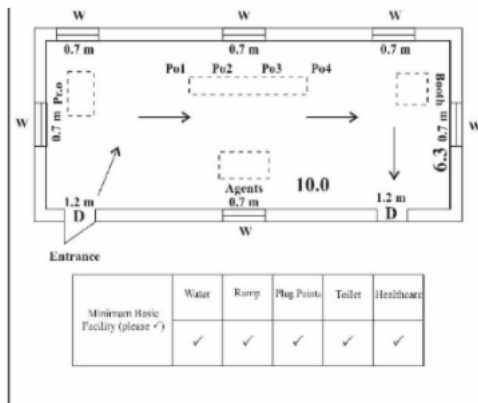

Google Map View

Polling Station Building Front View

Polling Station Front View

Cad View

Key MAP View

<p># 1</p> <p>பெயர் : சு பொன்னம்மாள் கணவர் பெயர்: சக்சுனாண்டி - வீட்டு எண் : 5/68 வயது : 44 பாலினம் : பெண்</p> <p>Photo is available</p> <p>ZWP1318344</p>	<p>2</p> <p>பெயர் : சின்னன் க தந்தையின் பெயர்: கருப்பன் வீட்டு எண் : 1 வயது : 43 பாலினம் : ஆண்</p> <p>Photo is available</p> <p>ZWP2774909</p>	<p>3</p> <p>பெயர் : வீரசின்னம்மாள் சி கணவர் பெயர்: சின்னன் வீட்டு எண் : 1 வயது : 38 பாலினம் : பெண்</p> <p>Photo is available</p> <p>ZWP2774891</p>
<p>4</p> <p>பெயர் : முத்தாண்டி ஈ தந்தையின் பெயர்: ஈஸ்வரன் வீட்டு எண் : 1 வயது : 35 பாலினம் : ஆண்</p> <p>Photo is available</p> <p>ZWP2774925</p>	<p>5</p> <p>பெயர் : எடிசன் தந்தையின் பெயர்: பாண்டி வீட்டு எண் : 1 வயது : 32 பாலினம் : ஆண்</p> <p>Photo is available</p> <p>ZWP1646074</p>	<p>6</p> <p>பெயர் : அனுஜெயா ரா கணவர் பெயர்: முத்தாண்டி ஈ வீட்டு எண் : 1 வயது : 29 பாலினம் : பெண்</p> <p>Photo is available</p> <p>ZWP2774933</p>
<p>7</p> <p>பெயர் : திவ்யா - கணவர் பெயர்: ராஜதுரை - வீட்டு எண் : 1 வயது : 28 பாலினம் : பெண்</p> <p>Photo is available</p> <p>ZWP1318328</p>	<p>8</p> <p>பெயர் : நிஜா தந்தையின் பெயர்: பன்னீர்செல்வம் வீட்டு எண் : 1 வயது : 23 பாலினம் : பெண்</p> <p>Photo is available</p> <p>ZWP2615136</p>	<p>9</p> <p>பெயர் : பாண்டியம்மாள் தந்தையின் பெயர்: பால்ராஜ் வீட்டு எண் : 1 வயது : 43 பாலினம் : பெண்</p> <p>Photo is available</p> <p>ZWP2612364</p>
<p>10</p> <p>பெயர் : ஆண்டி - தந்தையின் பெயர்: கட்டவெள்ளை - வீட்டு எண் : 1E வயது : 96 பாலினம் : ஆண்</p> <p>Photo is available</p> <p>ZWP0754663</p>	<p>11</p> <p>பெயர் : நாகரத்தினம் - கணவர் பெயர்: பெருமாள்சாமி - வீட்டு எண் : 1E வயது : 56 பாலினம் : பெண்</p> <p>Photo is available</p> <p>LJB2479939</p>	<p>12</p> <p>பெயர் : தேவகக்காள் - கணவர் பெயர்: ரவி - வீட்டு எண் : 1E வயது : 51 பாலினம் : பெண்</p> <p>Photo is available</p> <p>ZWP0358614</p>
<p>13</p> <p>பெயர் : முருகன் - தந்தையின் பெயர்: பொன்னையன் - வீட்டு எண் : 1E வயது : 51 பாலினம் : ஆண்</p> <p>Photo is available</p> <p>ZWP0926386</p>	<p>14</p> <p>பெயர் : பெத்தான் - தந்தையின் பெயர்: வீரமூப்பர் - வீட்டு எண் : 1E வயது : 49 பாலினம் : ஆண்</p> <p>Photo is available</p> <p>ZWP0358804</p>	<p>15</p> <p>பெயர் : கோகிலாண்டி - தந்தையின் பெயர்: கருப்பணன் - வீட்டு எண் : 1E வயது : 49 பாலினம் : ஆண்</p> <p>Photo is available</p> <p>ZWP0358887</p>
<p>16</p> <p>பெயர் : வெள்ளச்சி - கணவர் பெயர்: ஆண்டி - வீட்டு எண் : 1E வயது : 48 பாலினம் : பெண்</p> <p>Photo is available</p> <p>ZWP0358689</p>	<p>17</p> <p>பெயர் : தொத்தன் - தந்தையின் பெயர்: சடையன் - வீட்டு எண் : 1E வயது : 48 பாலினம் : ஆண்</p> <p>Photo is available</p> <p>ZWP0926436</p>	<p>18</p> <p>பெயர் : அழகம்மாள் - கணவர் பெயர்: ஆண்டிக்காளை - வீட்டு எண் : 1E வயது : 48 பாலினம் : பெண்</p> <p>Photo is available</p> <p>ZWP0754721</p>
<p>19</p> <p>பெயர் : சுந்தரி - கணவர் பெயர்: சின்னராமன் - வீட்டு எண் : 1E வயது : 48 பாலினம் : பெண்</p> <p>Photo is available</p> <p>ZWP0754846</p>	<p>20</p> <p>பெயர் : சதீஷ் - தந்தையின் பெயர்: பால்சாமி - வீட்டு எண் : 1E வயது : 48 பாலினம் : ஆண்</p> <p>Photo is available</p> <p>ZWP0754739</p>	<p>21</p> <p>பெயர் : செல்வி - கணவர் பெயர்: ஆண்டி - வீட்டு எண் : 1E வயது : 47 பாலினம் : பெண்</p> <p>Photo is available</p> <p>LJB2478766</p>
<p>22</p> <p>பெயர் : ராமலெட்சுமி - கணவர் பெயர்: அடைக்கலம் - வீட்டு எண் : 1E வயது : 47 பாலினம் : பெண்</p> <p>Photo is available</p> <p>ZWP0926444</p>	<p>23</p> <p>பெயர் : இருவக்காள் - கணவர் பெயர்: பெத்தணன் - வீட்டு எண் : 1E வயது : 46 பாலினம் : பெண்</p> <p>Photo is available</p> <p>ZWP0358812</p>	<p>24</p> <p>பெயர் : ராமர் - தந்தையின் பெயர்: சோலைமலை - வீட்டு எண் : 1E வயது : 46 பாலினம் : ஆண்</p> <p>Photo is available</p> <p>ZWP0358622</p>
<p>25</p> <p>பெயர் : சரவணன் - தந்தையின் பெயர்: கருப்பன் - வீட்டு எண் : 1E வயது : 45 பாலினம் : ஆண்</p> <p>Photo is available</p> <p>ZWP0358663</p>	<p>26</p> <p>பெயர் : சுகீனி - தந்தையின் பெயர்: கட்டவெள்ளை - வீட்டு எண் : 1E வயது : 45 பாலினம் : ஆண்</p> <p>Photo is available</p> <p>ZWP0754879</p>	<p>27</p> <p>பெயர் : அழகர் - தந்தையின் பெயர்: பிச்சமணி - வீட்டு எண் : 1E வயது : 44 பாலினம் : ஆண்</p> <p>Photo is available</p> <p>ZWP0926477</p>
<p>28</p> <p>பெயர் : வசந்தி - கணவர் பெயர்: சதீஸ் - வீட்டு எண் : 1E வயது : 44 பாலினம் : பெண்</p> <p>Photo is available</p> <p>ZWP0754747</p>	<p>29</p> <p>பெயர் : தேவக்காள் - கணவர் பெயர்: ராமர் - வீட்டு எண் : 1E வயது : 43 பாலினம் : பெண்</p> <p>Photo is available</p> <p>ZWP0358630</p>	<p>30</p> <p>பெயர் : சின்னபேச்சி - கணவர் பெயர்: சடையன் - வீட்டு எண் : 1E வயது : 43 பாலினம் : பெண்</p> <p>Photo is available</p> <p>ZWP0358788</p>