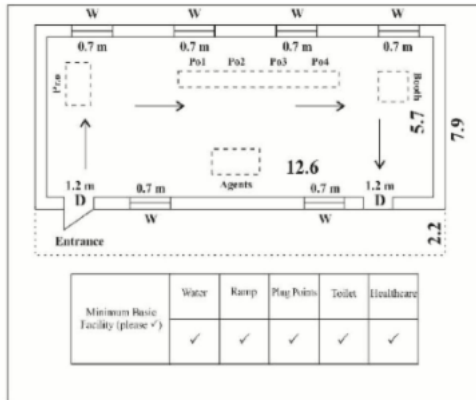

Cad View

Key MAP View