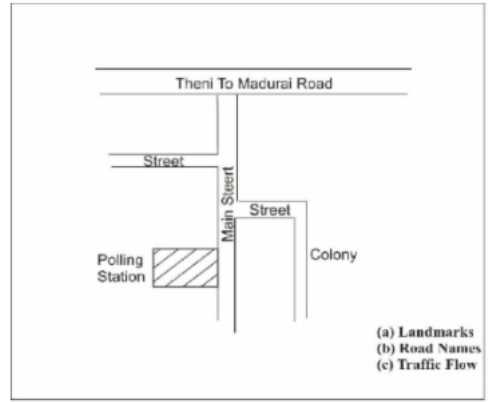

Key MAP View