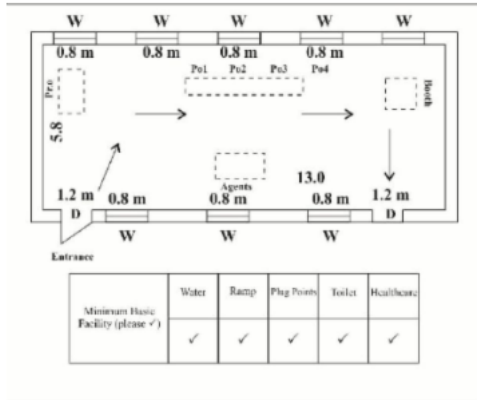

Cad View

Key MAP View