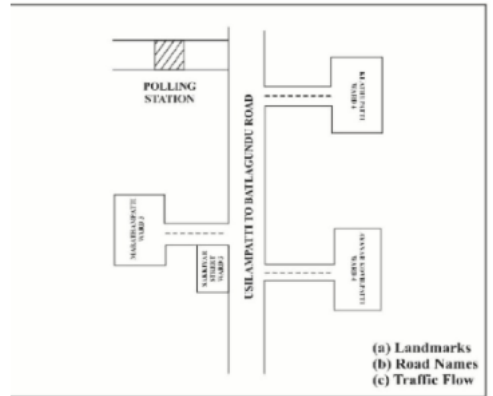

Google Map View

Polling Station Building Front View

Polling Station Front View

Cad View

Key MAP View

1	ZWP2940716	பெயர் : சின்ன தம்பி நா தந்தையின் பெயர்: நாகமலை வீட்டு எண் : 1 வயது : 35 பாலினம் : ஆண்	Photo is available	2	ZWP1573344	பெயர் : சிவனாண்டி தந்தையின் பெயர்: முணியாண்டி வீட்டு எண் : 1 வயது : 33 பாலினம் : ஆண்	Photo is available	3	ZWP2647923	பெயர் : வெண்டிமுத்தையா தந்தையின் பெயர்: ராமு வீட்டு எண் : 1 வயது : 31 பாலினம் : ஆண்	Photo is available
4	ZWP2647915	பெயர் : அருள் தந்தையின் பெயர்: இந்திரன் வீட்டு எண் : 1 வயது : 30 பாலினம் : ஆண்	Photo is available	5	ZWP2547305	பெயர் : ரமேஷ்குமார் தந்தையின் பெயர்: முருகன் வீட்டு எண் : 1 வயது : 27 பாலினம் : ஆண்	Photo is available	6	ZWP2647907	பெயர் : செல்வ குமார் தந்தையின் பெயர்: ராமு வீட்டு எண் : 1 வயது : 27 பாலினம் : ஆண்	Photo is available
7	ZWP2647899	பெயர் : அர்ச்சுனா கணவர் பெயர்: செல்வ குமார் வீட்டு எண் : 1 வயது : 25 பாலினம் : பெண்	Photo is available	8	ZWP0567107	பெயர் : அன்பு - தந்தையின் பெயர்: கிச்சட்டிராசு - வீட்டு எண் : 1-a வயது : 59 பாலினம் : ஆண்	Photo is available	9	ZWP1282714	பெயர் : திருவேங்கடம் - தந்தையின் பெயர்: கருப்பன் - வீட்டு எண் : 1E வயது : 45 பாலினம் : ஆண்	Photo is available
10	ZWP1282862	பெயர் : வெள்ளைத்தாய் - கணவர் பெயர்: கணேசன் - வீட்டு எண் : 1E வயது : 45 பாலினம் : பெண்	Photo is available	11	ZWP1282888	பெயர் : கவிதா - கணவர் பெயர்: கணேசன் - வீட்டு எண் : 1E வயது : 38 பாலினம் : பெண்	Photo is available	12	ZWP1418623	பெயர் : ஜெயந்தி - கணவர் பெயர்: கார்த்திக் - வீட்டு எண் : 1-E வயது : 28 பாலினம் : பெண்	Photo is available
13	ZWP1428291	பெயர் : மாரியப்பன் - தந்தையின் பெயர்: சொக்கன் - வீட்டு எண் : 2 வயது : 50 பாலினம் : ஆண்	Photo is available	14	ZWP1428317	பெயர் : புவனேஸ்வரி - கணவர் பெயர்: மாரியப்பன் - வீட்டு எண் : 2 வயது : 39 பாலினம் : பெண்	Photo is available	15	NPZ0874941	பெயர் : மாலதி - தந்தையின் பெயர்: கண்ணன் - வீட்டு எண் : 2 வயது : 29 பாலினம் : பெண்	Photo is available
16	ZWP2946168	பெயர் : அனிதா தந்தையின் பெயர்: சாமிக்கண்ணு வீட்டு எண் : 2 வயது : 21 பாலினம் : பெண்	Photo is available	17	ZWP2397750	பெயர் : காளியப்பன் தந்தையின் பெயர்: மாரி வீட்டு எண் : 3 வயது : 50 பாலினம் : ஆண்	Photo is available	18	ZWP0350470	பெயர் : முத்துவட்சுமி - கணவர் பெயர்: குமார் - வீட்டு எண் : 3 வயது : 42 பாலினம் : பெண்	Photo is available
19	ZWP0003566	பெயர் : ராமுத்தாய் - கணவர் பெயர்: ராமர் - வீட்டு எண் : 3-3 வயது : 51 பாலினம் : பெண்	Photo is available	20	ZWP0003608	பெயர் : போதுராஜா - தந்தையின் பெயர்: முத்துக்காளை - வீட்டு எண் : 3-3 வயது : 48 பாலினம் : ஆண்	Photo is available	21	ZWP0003616	பெயர் : தேவி - கணவர் பெயர்: போதுராஜா - வீட்டு எண் : 3-3 வயது : 45 பாலினம் : பெண்	Photo is available
22	ZWP0003574	பெயர் : அவையன் - தந்தையின் பெயர்: முத்துக்காளை - வீட்டு எண் : 3-3 வயது : 45 பாலினம் : ஆண்	Photo is available	23	ZWP0003442	பெயர் : பாண்டியம்மாள் - கணவர் பெயர்: அவையன் - வீட்டு எண் : 3-3A வயது : 46 பாலினம் : பெண்	Photo is available	24	ZWP0003632	பெயர் : ஜோதி - கணவர் பெயர்: லட்சுமணன் - வீட்டு எண் : 3-3B வயது : 49 பாலினம் : பெண்	Photo is available
25	ZWP2609162	பெயர் : கருப்பசாமி தந்தையின் பெயர்: ராமர் வீட்டு எண் : 3/6 வயது : 24 பாலினம் : ஆண்	Photo is available	26	ZWP0003558	பெயர் : சின்னச்சாமி - தந்தையின் பெயர்: மொக்கத்துரை - வீட்டு எண் : 3-10 வயது : 42 பாலினம் : ஆண்	Photo is available	27	ZWP0003590	பெயர் : பேச்சி - கணவர் பெயர்: வள்ளி - வீட்டு எண் : 3-15 வயது : 48 பாலினம் : பெண்	Photo is available
28	ZWP0003517	பெயர் : அன்பழகி - தந்தையின் பெயர்: அவையன் - வீட்டு எண் : 3-21 வயது : 38 பாலினம் : பெண்	Photo is available	29	ZWP0003509	பெயர் : ரமேஸ் - தந்தையின் பெயர்: அவையன் - வீட்டு எண் : 3-21 வயது : 36 பாலினம் : ஆண்	Photo is available	30	ZWP2437812	பெயர் : செளந்திர பாண்டி தந்தையின் பெயர்: கருப்பசாமி வீட்டு எண் : 3/24 வயது : 24 பாலினம் : ஆண்	Photo is available