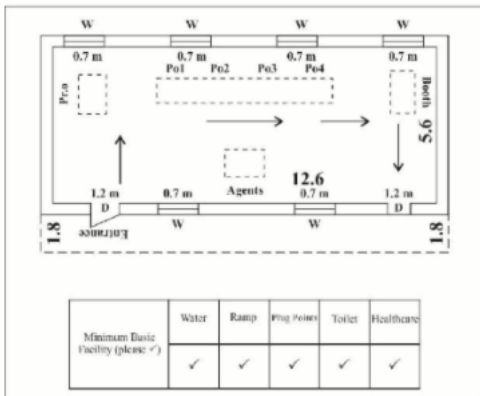

Google Map View

Polling Station Building Front View

Polling Station Front View

Cad View

Key MAP View

1	ZWP2940716	பெயர் : சின்ன தம்பி நா தந்தையின் பெயர்: நாகமலை வீட்டு எண் : 1 வயது : 35 பாலினம் : ஆண்	Photo is available	2	ZWP1573344	பெயர் : சிவனாண்டி தந்தையின் பெயர்: முணியாண்டி வீட்டு எண் : 1 வயது : 33 பாலினம் : ஆண்	Photo is available	3	ZWP2647923	பெயர் : வெண்டிமுத்தையா தந்தையின் பெயர்: ராமு வீட்டு எண் : 1 வயது : 31 பாலினம் : ஆண்	Photo is available
4	ZWP2647915	பெயர் : அருள் தந்தையின் பெயர்: இந்திரன் வீட்டு எண் : 1 வயது : 30 பாலினம் : ஆண்	Photo is available	5	ZWP2547305	பெயர் : ரமேஷ்குமார் தந்தையின் பெயர்: முருகன் வீட்டு எண் : 1 வயது : 27 பாலினம் : ஆண்	Photo is available	6	ZWP2647907	பெயர் : செல்வ குமார் தந்தையின் பெயர்: ராமு வீட்டு எண் : 1 வயது : 27 பாலினம் : ஆண்	Photo is available
7	ZWP2647899	பெயர் : அர்ச்சுனா கணவர் பெயர்: செல்வ குமார் வீட்டு எண் : 1 வயது : 25 பாலினம் : பெண்	Photo is available	8	ZWP0567107	பெயர் : அன்பு - தந்தையின் பெயர்: கிச்சட்டிராசு - வீட்டு எண் : 1-a வயது : 59 பாலினம் : ஆண்	Photo is available	9	ZWP1282714	பெயர் : திருவேங்கடம் - தந்தையின் பெயர்: கருப்பன் - வீட்டு எண் : 1E வயது : 45 பாலினம் : ஆண்	Photo is available
10	ZWP1282862	பெயர் : வெள்ளைத்தாய் - கணவர் பெயர்: கணேசன் - வீட்டு எண் : 1E வயது : 45 பாலினம் : பெண்	Photo is available	11	ZWP1282888	பெயர் : கவிதா - கணவர் பெயர்: கணேசன் - வீட்டு எண் : 1E வயது : 38 பாலினம் : பெண்	Photo is available	12	ZWP1418623	பெயர் : ஜெயந்தி - கணவர் பெயர்: கார்த்திக் - வீட்டு எண் : 1-E வயது : 28 பாலினம் : பெண்	Photo is available
13	ZWP1428291	பெயர் : மாரியப்பன் - தந்தையின் பெயர்: சொக்கன் - வீட்டு எண் : 2 வயது : 50 பாலினம் : ஆண்	Photo is available	14	ZWP1428317	பெயர் : புவனேஸ்வரி - கணவர் பெயர்: மாரியப்பன் - வீட்டு எண் : 2 வயது : 39 பாலினம் : பெண்	Photo is available	15	NPZ0874941	பெயர் : மாலதி - தந்தையின் பெயர்: கண்ணன் - வீட்டு எண் : 2 வயது : 29 பாலினம் : பெண்	Photo is available
16	ZWP2946168	பெயர் : அனிதா தந்தையின் பெயர்: சாமிக்கண்ணு வீட்டு எண் : 2 வயது : 21 பாலினம் : பெண்	Photo is available	17	ZWP2397750	பெயர் : காளியப்பன் தந்தையின் பெயர்: மாரி வீட்டு எண் : 3 வயது : 50 பாலினம் : ஆண்	Photo is available	18	ZWP0350470	பெயர் : முத்துவட்சுமி - கணவர் பெயர்: குமார் - வீட்டு எண் : 3 வயது : 42 பாலினம் : பெண்	Photo is available
19	ZWP0003566	பெயர் : ராமுத்தாய் - கணவர் பெயர்: ராமர் - வீட்டு எண் : 3-3 வயது : 51 பாலினம் : பெண்	Photo is available	20	ZWP0003608	பெயர் : போதுராஜா - தந்தையின் பெயர்: முத்துக்காளை - வீட்டு எண் : 3-3 வயது : 48 பாலினம் : ஆண்	Photo is available	21	ZWP0003616	பெயர் : தேவி - கணவர் பெயர்: போதுராஜா - வீட்டு எண் : 3-3 வயது : 45 பாலினம் : பெண்	Photo is available
22	ZWP0003574	பெயர் : அவையன் - தந்தையின் பெயர்: முத்துக்காளை - வீட்டு எண் : 3-3 வயது : 45 பாலினம் : ஆண்	Photo is available	23	ZWP0003442	பெயர் : பாண்டியம்மாள் - கணவர் பெயர்: அவையன் - வீட்டு எண் : 3-3A வயது : 46 பாலினம் : பெண்	Photo is available	24	ZWP0003632	பெயர் : ஜோதி - கணவர் பெயர்: லட்சுமணன் - வீட்டு எண் : 3-3B வயது : 49 பாலினம் : பெண்	Photo is available
25	ZWP2609162	பெயர் : கருப்பசாமி தந்தையின் பெயர்: ராமர் வீட்டு எண் : 3/6 வயது : 24 பாலினம் : ஆண்	Photo is available	26	ZWP0003558	பெயர் : சின்னச்சாமி - தந்தையின் பெயர்: மொக்கத்துரை - வீட்டு எண் : 3-10 வயது : 42 பாலினம் : ஆண்	Photo is available	27	ZWP0003590	பெயர் : பேச்சி - கணவர் பெயர்: வள்ளி - வீட்டு எண் : 3-15 வயது : 48 பாலினம் : பெண்	Photo is available
28	ZWP0003517	பெயர் : அன்பழகி - தந்தையின் பெயர்: அவையன் - வீட்டு எண் : 3-21 வயது : 38 பாலினம் : பெண்	Photo is available	29	ZWP0003509	பெயர் : ரமேஸ் - தந்தையின் பெயர்: அவையன் - வீட்டு எண் : 3-21 வயது : 36 பாலினம் : ஆண்	Photo is available	30	ZWP2437812	பெயர் : செளந்திர பாண்டி தந்தையின் பெயர்: கருப்பசாமி வீட்டு எண் : 3/24 வயது : 24 பாலினம் : ஆண்	Photo is available