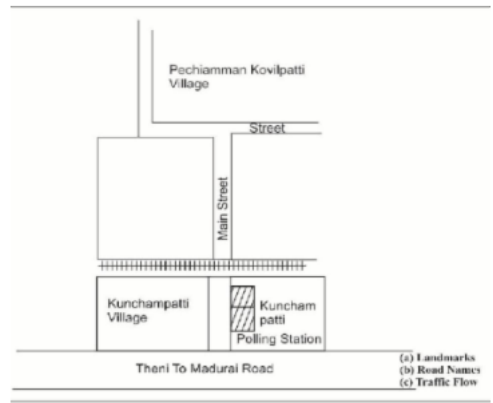

Key MAP View