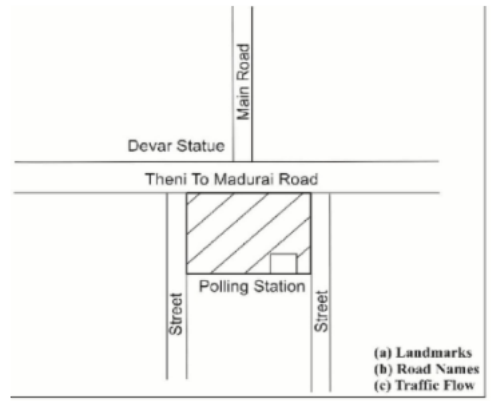

Key MAP View