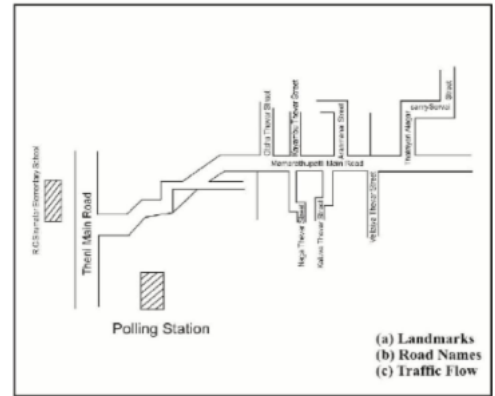

Google Map View

Polling Station Building Front View

Polling Station Front View

Cad View

Key MAP View

சட்டமன்றத் தொகுதியின் எண் மற்றும் பெயர் : 197-உசிலம்பட்டி
பிரிவு எண் மற்றும் பெயர் 1-உசிலம்பட்டி (ந), மாமரத்துப்பட்டி ரோடு வார்டு 1