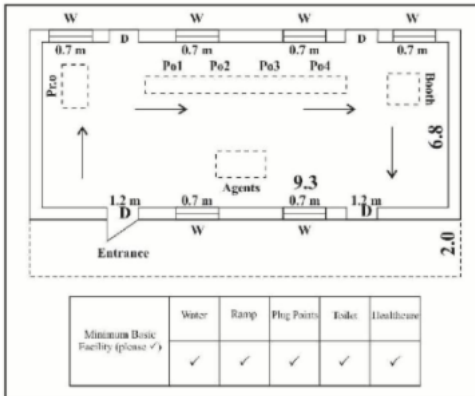

Google Map View

Polling Station Building Front View

Polling Station Front View

Cad View

Key MAP View

சட்டமன்றத் தொகுதியின் எண் மற்றும் பெயர் : 197-உசிலம்பட்டி
பிரிவு எண் மற்றும் பெயர் 1-உசிலம்பட்டி (ந), மாமரத்துப்பட்டி ரோடு வார்டு 1