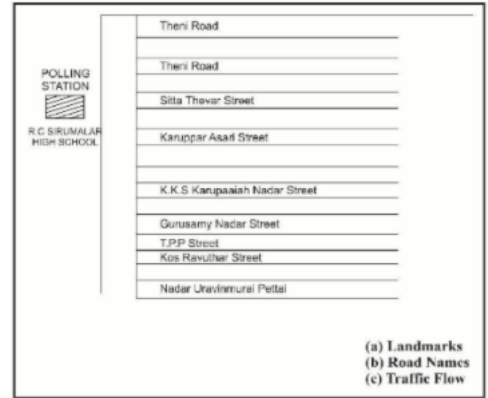

Key MAP View