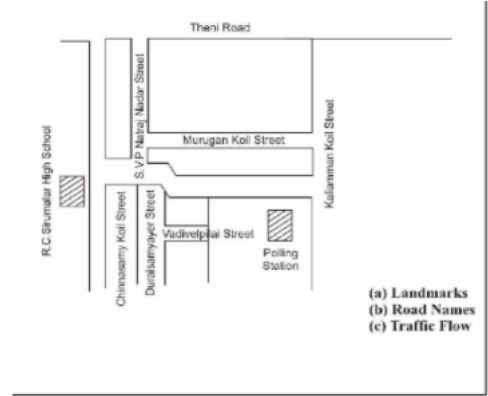

Cad View

Key MAP View