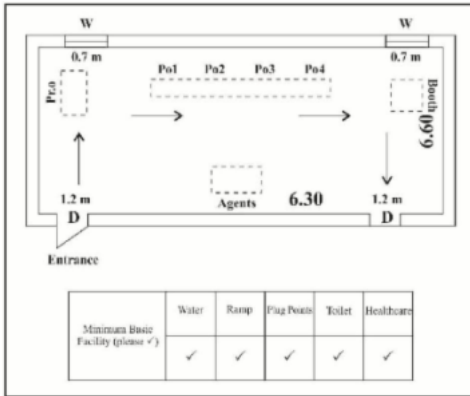

Cad View

Key MAP View