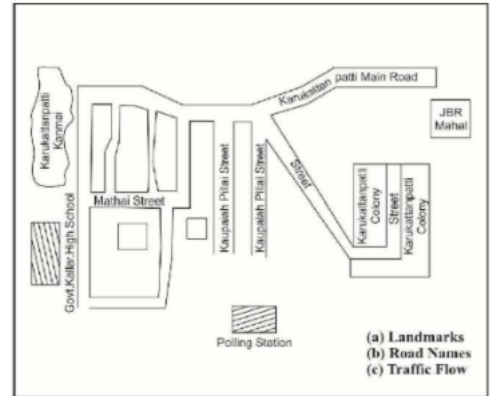

Google Map View

Polling Station Building Front View

Polling Station Front View

Cad View

Key MAP View

சட்டமன்றத் தொகுதியின் எண் மற்றும் பெயர் : 197-உசிலம்பட்டி  
பிரிவு எண் மற்றும் பெயர் 1-உசிலம்பட்டி (ந), கருக்கட்டான்பட்டி ரோடு வார்டு 9