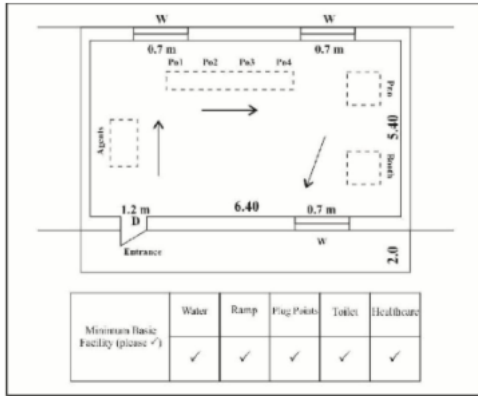

Google Map View

Polling Station Building Front View

Polling Station Front View

Cad View

Key MAP View

சட்டமன்றத் தொகுதியின் எண் மற்றும் பெயர் : 197-உசிலம்பட்டி  
பிரிவு எண் மற்றும் பெயர் 1-உசிலம்பட்டி (ந), கருக்கட்டான்பட்டி ரோடு வார்டு 9