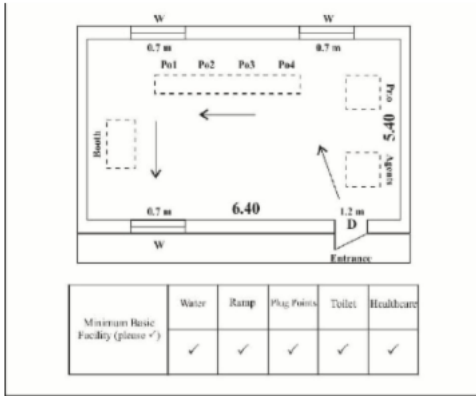

Google Map View

Polling Station Building Front View

Polling Station Front View

Cad View

Key MAP View

சட்டமன்றத் தொகுதியின் எண் மற்றும் பெயர் : 197-உசிலம்பட்டி
பிரிவு எண் மற்றும் பெயர் 1-உசிலம்பட்டி (ந), சுண்டக்காய தெரு வார்டு 9