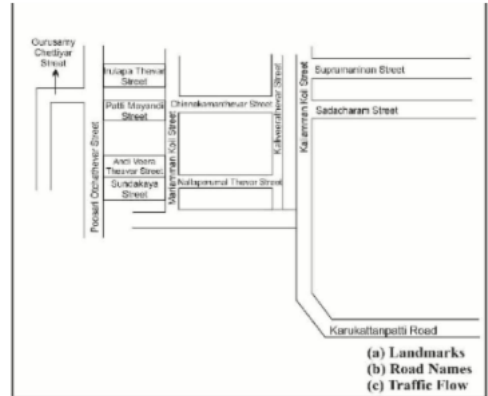

Google Map View

Polling Station Building Front View

Polling Station Front View

Cad View

Key MAP View

சட்டமன்றத் தொகுதியின் எண் மற்றும் பெயர் : 197-உசிலம்பட்டி
பிரிவு எண் மற்றும் பெயர் 1-உசிலம்பட்டி (ந), சுண்டக்காய தெரு வார்டு 9