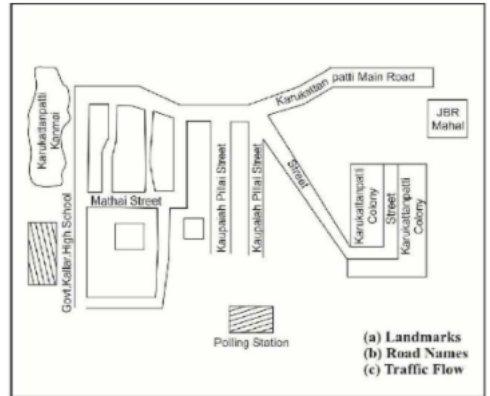

**Google Map View**

**Polling Station Building Front View**

**Polling Station Front View**

**Cad View**

**Key MAP View**

சட்டமன்றத் தொகுதியின் எண் மற்றும் பெயர் : 197-உசிலம்பட்டி  
பிரிவு எண் மற்றும் பெயர் 1-உசிலம்பட்டி (ந), கருப்பையா தேவர் தெரு வார்டு 9