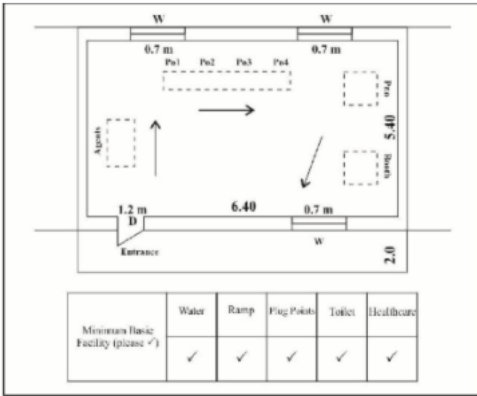

**Google Map View**

**Polling Station Building Front View**

**Polling Station Front View**

**Cad View**

**Key MAP View**

சட்டமன்றத் தொகுதியின் எண் மற்றும் பெயர் : 197-உசிலம்பட்டி  
பிரிவு எண் மற்றும் பெயர் 1-உசிலம்பட்டி (ந), கருப்பையா தேவர் தெரு வார்டு 9