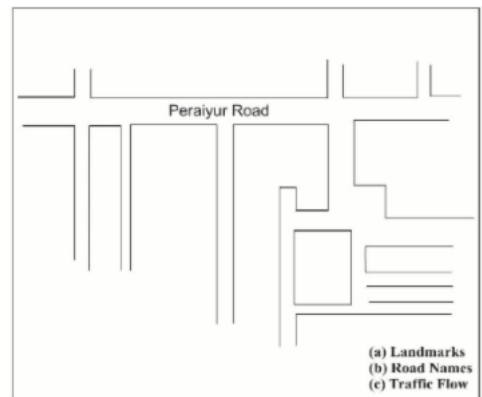

Key MAP View