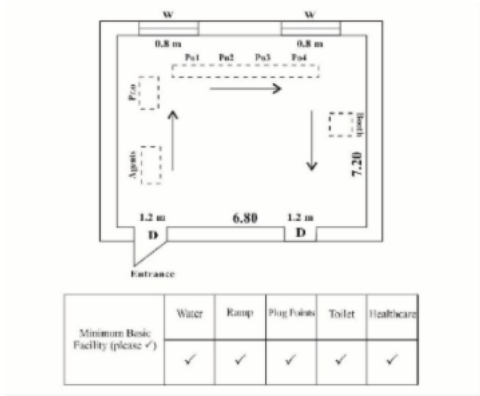

Google Map View

Polling Station Building Front View

Polling Station Front View

Cad View

Key MAP View

1 பெயர் : ஜெயரஸ் - கணவர் பெயர்: சிபாம்பிரகாஷ் - வீட்டு எண் : 1 வயது : 44 பாலினம் : பெண் Photo is available	ZWP1324623	2 பெயர் : துர்காபாய் கணவர் பெயர்: ஸ்ரீ வெங்கடேஷ் வீட்டு எண் : 1/07/32ஏ வயது : 38 பாலினம் : பெண் Photo is available	ZWP2390169	3 பெயர் : அன்னக்காமாட்சி தந்தையின் பெயர்: முத்துகாளை வீட்டு எண் : 1- 114 வயது : 21 பாலினம் : பெண் Photo is available	ZWP2754307
4 பெயர் : ஞானமணி - கணவர் பெயர்: தண்டாயுதபாணி - வீட்டு எண் : 1A வயது : 43 பாலினம் : பெண் Photo is available	ZWP0580811	5 பெயர் : பாலச்சந்திரன் அ ப தந்தையின் பெயர்: பழனியாண்டியத்தேவர் - வீட்டு எண் : 1E வயது : 69 பாலினம் : ஆண் Photo is available	ZWP1392182	6 பெயர் : பாக்கியலெட்சுமி - கணவர் பெயர்: ஆனந்தன் - வீட்டு எண் : 1E வயது : 66 பாலினம் : பெண் Photo is available	ZWP0773457
7 பெயர் : மோகன் ஆசாரி அ - தந்தையின் பெயர்: அய்யாத்துரை ஆசாரி - வீட்டு எண் : 1e வயது : 61 பாலினம் : ஆண் Photo is available	ZWP0469395	8 பெயர் : கத்திலா பேகம் - தாயின் பெயர்: முகமது மிரான் பீவி - வீட்டு எண் : 1E வயது : 59 பாலினம் : பெண் Photo is available	ZWP0639104	9 பெயர் : பொன்னுத்துரை - தந்தையின் பெயர்: சிந்தாமணி - வீட்டு எண் : 1E வயது : 51 பாலினம் : ஆண் Photo is available	ZWP0166579
10 பெயர் : பிரபு - தந்தையின் பெயர்: பாண்டியன் - வீட்டு எண் : 1E வயது : 45 பாலினம் : ஆண் Photo is available	ZWP0773135	11 பெயர் : சந்திரா - கணவர் பெயர்: முருகேசன் - வீட்டு எண் : 1E வயது : 42 பாலினம் : பெண் Photo is available	ZWP0773259	12 பெயர் : மணிகண்டன் - தந்தையின் பெயர்: கருணைச்சாமி - வீட்டு எண் : 1E வயது : 41 பாலினம் : ஆண் Photo is available	ZWP0043216
13 பெயர் : பிரபாவதி - கணவர் பெயர்: ஜெயக்குமார் - வீட்டு எண் : 1E வயது : 41 பாலினம் : பெண் Photo is available	ZWP0773499	14 பெயர் : சிலம்பரசன் - தாயின் பெயர்: மாயக்காள் - வீட்டு எண் : 1E வயது : 38 பாலினம் : ஆண் Photo is available	ZWP0721803	15 பெயர் : கேசவரீ - தந்தையின் பெயர்: சரவணன் - வீட்டு எண் : 1e வயது : 30 பாலினம் : ஆண் Photo is available	ZWP1055946
16 பெயர் : ஷகிதாபானு - தந்தையின் பெயர்: ஷாஜஹான் - வீட்டு எண் : 1E வயது : 29 பாலினம் : பெண் Photo is available	ZWP1392299	17 பெயர் : தெய்வபாரதி - தந்தையின் பெயர்: தர்மர் - வீட்டு எண் : 1E வயது : 29 பாலினம் : பெண் Photo is available	ZWP1392174	18 பெயர் : செளந்தர்யா - தந்தையின் பெயர்: கண்ணன் - வீட்டு எண் : 1e வயது : 28 பாலினம் : பெண் Photo is available	ZWP1443886
19 பெயர் : சரோஜா - கணவர் பெயர்: சீனியப்பன் - வீட்டு எண் : 1-E வயது : 63 பாலினம் : பெண் Photo is available	ZWP0638122	20 பெயர் : ஆனந்த் - தந்தையின் பெயர்: ராகுத்தேவர் - வீட்டு எண் : 1-E வயது : 59 பாலினம் : ஆண் Photo is available	ZWP0934919	21 பெயர் : ராஜாபாண்டி - தந்தையின் பெயர்: ராகுத்தேவர் - வீட்டு எண் : 1-E வயது : 56 பாலினம் : ஆண் Photo is available	ZWP0911735
22 பெயர் : பூமாலை - கணவர் பெயர்: நாகராஜன் - வீட்டு எண் : 1-E வயது : 53 பாலினம் : பெண் Photo is available	ZWP0638130	23 பெயர் : சேகர் - தந்தையின் பெயர்: ராமகிருஷ்ணன் - வீட்டு எண் : 1-E வயது : 49 பாலினம் : ஆண் Photo is available	LJB2999100	24 பெயர் : சங்கீதா கணவர் பெயர்: சேகர் - வீட்டு எண் : 1-E வயது : 45 பாலினம் : பெண் Photo is available	LJB2999118
25 பெயர் : சித்ரா - தந்தையின் பெயர்: அமலராஜ் - வீட்டு எண் : 1-E வயது : 33 பாலினம் : பெண் Photo is available	ZWP0638676	26 பெயர் : மீனா - தந்தையின் பெயர்: குமார் - வீட்டு எண் : 1-E வயது : 28 பாலினம் : பெண் Photo is available	ZWP1420272	27 பெயர் : நாகஜோதிகா - தந்தையின் பெயர்: சுப்பையா - வீட்டு எண் : 1-E வயது : 28 பாலினம் : பெண் Photo is available	ZWP1420298
28 பெயர் : பவின்குமார் தந்தையின் பெயர்: கர்ணன் வீட்டு எண் : 2 வயது : 24 பாலினம் : ஆண் Photo is available	ZWP2596054	29 பெயர் : பாண்டி - தந்தையின் பெயர்: குருசாமி நாடார் - வீட்டு எண் : 2-25 வயது : 54 பாலினம் : ஆண் Photo is available	ZWP0166660	30 பெயர் : பாண்டி தந்தையின் பெயர்: தவசி வீட்டு எண் : 3 வயது : 67 பாலினம் : ஆண் Photo is available	ZWP2596039