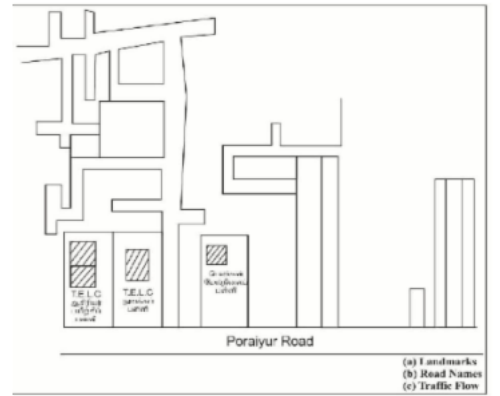

Google Map View

Polling Station Building Front View

Polling Station Front View

Cad View

Key MAP View

1 பெயர் : ஜெயரஸ் - கணவர் பெயர்: சிபாம்பிரகாஷ் - வீட்டு எண் : 1 வயது : 44 பாலினம் : பெண் Photo is available	ZWP1324623	2 பெயர் : துர்காபாய் கணவர் பெயர்: ஸ்ரீ வெங்கடேஷ் வீட்டு எண் : 1/07/32ஏ வயது : 38 பாலினம் : பெண் Photo is available	ZWP2390169	3 பெயர் : அன்னக்காமாட்சி தந்தையின் பெயர்: முத்துகாளை வீட்டு எண் : 1- 114 வயது : 21 பாலினம் : பெண் Photo is available	ZWP2754307
4 பெயர் : ஞானமணி - கணவர் பெயர்: தண்டாயுதபாணி - வீட்டு எண் : 1A வயது : 43 பாலினம் : பெண் Photo is available	ZWP0580811	5 பெயர் : பாலச்சந்திரன் அ ப தந்தையின் பெயர்: பழனியாண்டியத்தேவர் - வீட்டு எண் : 1E வயது : 69 பாலினம் : ஆண் Photo is available	ZWP1392182	6 பெயர் : பாக்கியலெட்சுமி - கணவர் பெயர்: ஆனந்தன் - வீட்டு எண் : 1E வயது : 66 பாலினம் : பெண் Photo is available	ZWP0773457
7 பெயர் : மோகன் ஆசாரி அ - தந்தையின் பெயர்: அய்யாத்துரை ஆசாரி - வீட்டு எண் : 1e வயது : 61 பாலினம் : ஆண் Photo is available	ZWP0469395	8 பெயர் : கத்திலா பேகம் - தாயின் பெயர்: முகமது மிரான் பீவி - வீட்டு எண் : 1E வயது : 59 பாலினம் : பெண் Photo is available	ZWP0639104	9 பெயர் : பொன்னுத்துரை - தந்தையின் பெயர்: சிந்தாமணி - வீட்டு எண் : 1E வயது : 51 பாலினம் : ஆண் Photo is available	ZWP0166579
10 பெயர் : பிரபு - தந்தையின் பெயர்: பாண்டியன் - வீட்டு எண் : 1E வயது : 45 பாலினம் : ஆண் Photo is available	ZWP0773135	11 பெயர் : சந்திரா - கணவர் பெயர்: முருகேசன் - வீட்டு எண் : 1E வயது : 42 பாலினம் : பெண் Photo is available	ZWP0773259	12 பெயர் : மணிகண்டன் - தந்தையின் பெயர்: கருணைச்சாமி - வீட்டு எண் : 1E வயது : 41 பாலினம் : ஆண் Photo is available	ZWP0043216
13 பெயர் : பிரபாவதி - கணவர் பெயர்: ஜெயக்குமார் - வீட்டு எண் : 1E வயது : 41 பாலினம் : பெண் Photo is available	ZWP0773499	14 பெயர் : சிலம்பரசன் - தாயின் பெயர்: மாயக்காள் - வீட்டு எண் : 1E வயது : 38 பாலினம் : ஆண் Photo is available	ZWP0721803	15 பெயர் : கேசவரீ - தந்தையின் பெயர்: சரவணன் - வீட்டு எண் : 1e வயது : 30 பாலினம் : ஆண் Photo is available	ZWP1055946
16 பெயர் : ஷகிதாபானு - தந்தையின் பெயர்: ஷாஜஹான் - வீட்டு எண் : 1E வயது : 29 பாலினம் : பெண் Photo is available	ZWP1392299	17 பெயர் : தெய்வபாரதி - தந்தையின் பெயர்: தர்மர் - வீட்டு எண் : 1E வயது : 29 பாலினம் : பெண் Photo is available	ZWP1392174	18 பெயர் : செளந்தர்யா - தந்தையின் பெயர்: கண்ணன் - வீட்டு எண் : 1e வயது : 28 பாலினம் : பெண் Photo is available	ZWP1443886
19 பெயர் : சரோஜா - கணவர் பெயர்: சீனியப்பன் - வீட்டு எண் : 1-E வயது : 63 பாலினம் : பெண் Photo is available	ZWP0638122	20 பெயர் : ஆனந்த் - தந்தையின் பெயர்: ராகுத்தேவர் - வீட்டு எண் : 1-E வயது : 59 பாலினம் : ஆண் Photo is available	ZWP0934919	21 பெயர் : ராஜாபாண்டி - தந்தையின் பெயர்: ராகுத்தேவர் - வீட்டு எண் : 1-E வயது : 56 பாலினம் : ஆண் Photo is available	ZWP0911735
22 பெயர் : பூமாலை - கணவர் பெயர்: நாகராஜன் - வீட்டு எண் : 1-E வயது : 53 பாலினம் : பெண் Photo is available	ZWP0638130	23 பெயர் : சேகர் - தந்தையின் பெயர்: ராமகிருஷ்ணன் - வீட்டு எண் : 1-E வயது : 49 பாலினம் : ஆண் Photo is available	LJB2999100	24 பெயர் : சங்கீதா கணவர் பெயர்: சேகர் - வீட்டு எண் : 1-E வயது : 45 பாலினம் : பெண் Photo is available	LJB2999118
25 பெயர் : சித்ரா - தந்தையின் பெயர்: அமலராஜ் - வீட்டு எண் : 1-E வயது : 33 பாலினம் : பெண் Photo is available	ZWP0638676	26 பெயர் : மீனா - தந்தையின் பெயர்: குமார் - வீட்டு எண் : 1-E வயது : 28 பாலினம் : பெண் Photo is available	ZWP1420272	27 பெயர் : நாகஜோதிகா - தந்தையின் பெயர்: சுப்பையா - வீட்டு எண் : 1-E வயது : 28 பாலினம் : பெண் Photo is available	ZWP1420298
28 பெயர் : பவின்குமார் தந்தையின் பெயர்: கர்ணன் வீட்டு எண் : 2 வயது : 24 பாலினம் : ஆண் Photo is available	ZWP2596054	29 பெயர் : பாண்டி - தந்தையின் பெயர்: குருசாமி நாடார் - வீட்டு எண் : 2-25 வயது : 54 பாலினம் : ஆண் Photo is available	ZWP0166660	30 பெயர் : பாண்டி தந்தையின் பெயர்: தவசி வீட்டு எண் : 3 வயது : 67 பாலினம் : ஆண் Photo is available	ZWP2596039