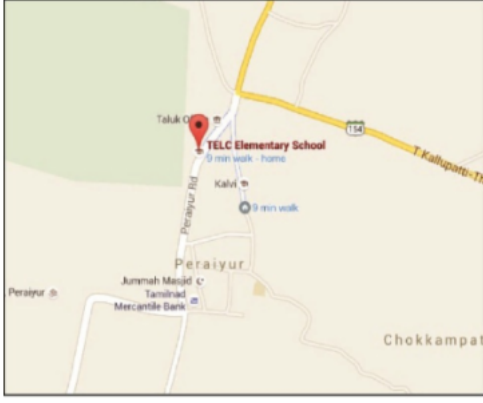

Nazri Naksha