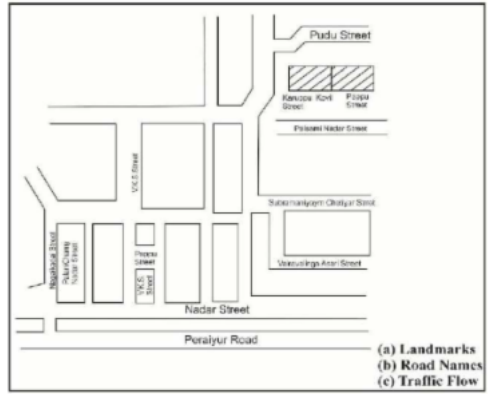

Key MAP View