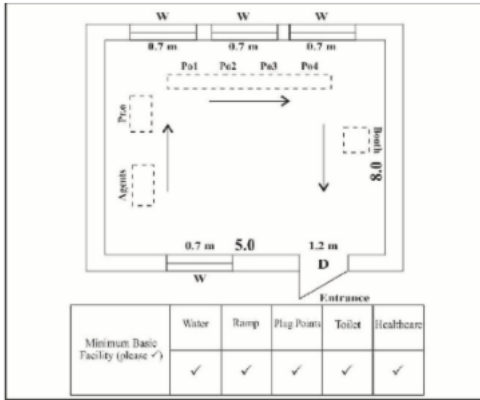

Google Map View

Polling Station Building Front View

Polling Station Front View

Cad View

Key MAP View

சட்டமன்றத் தொகுதியின் எண் மற்றும் பெயர் : 197-உசிலம்பட்டி
பிரிவு எண் மற்றும் பெயர் 1-உசிலம்பட்டி (ந), ஹரிசன்ஸ்கூல் தெரு வார்டு 18