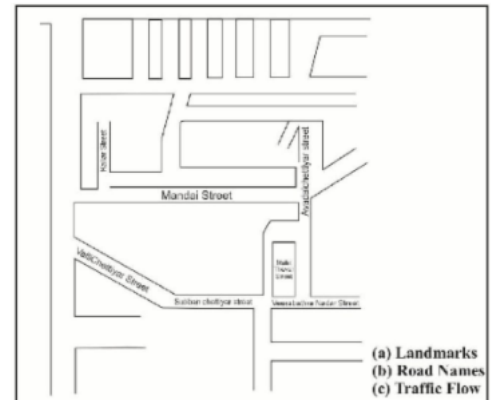

Google Map View

Polling Station Building Front View

Polling Station Front View

Cad View

Key MAP View

சட்டமன்றத் தொகுதியின் எண் மற்றும் பெயர் : 197-உசிலம்பட்டி
பிரிவு எண் மற்றும் பெயர் 1-உசிலம்பட்டி (ந), ஹரிசன்ஸ்கூல் தெரு வார்டு 18