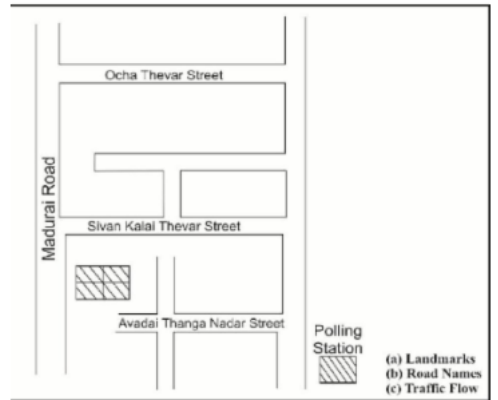

Cad View

Key MAP View