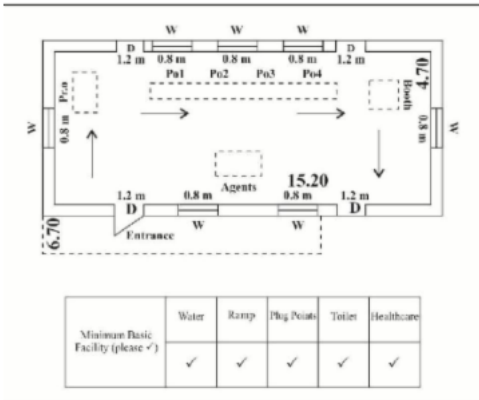

Cad View

Key MAP View