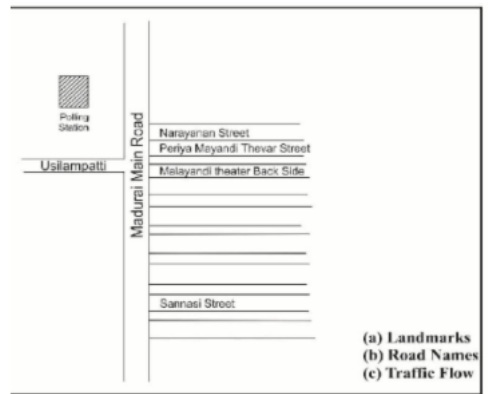

Key MAP View