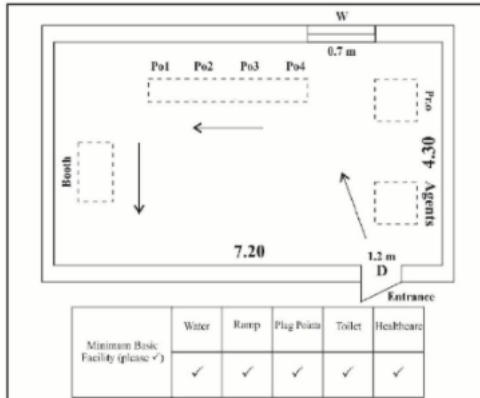

Cad View

Key MAP View