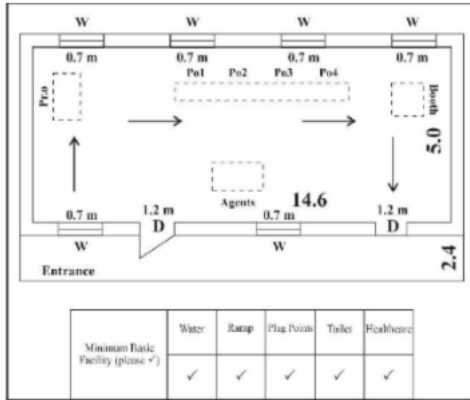

Google Map View

Polling Station Building Front View

Polling Station Front View

Cad View

Key MAP View

சட்டமன்றத் தொகுதியின் எண் மற்றும் பெயர் : 197-உசிலம்பட்டி
பிரிவு எண் மற்றும் பெயர் 1-உசிலம்பட்டி (ந), பிச்சை தெரு வார்டு 12