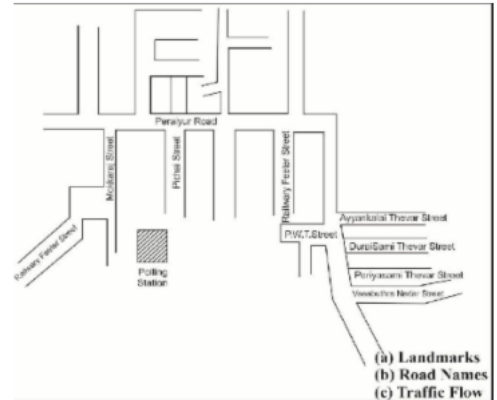

Google Map View

Polling Station Building Front View

Polling Station Front View

Cad View

Key MAP View

சட்டமன்றத் தொகுதியின் எண் மற்றும் பெயர் : 197-உசிலம்பட்டி
பிரிவு எண் மற்றும் பெயர் 1-உசிலம்பட்டி (ந), பிச்சை தெரு வார்டு 12