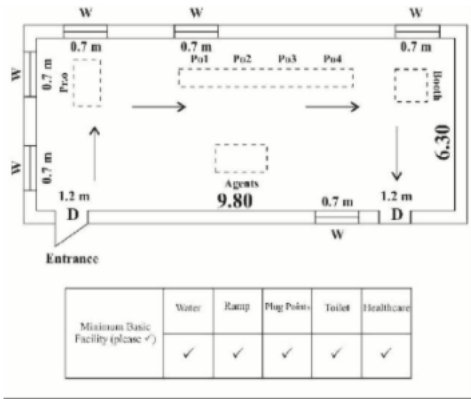

Google Map View

Polling Station Building Front View

Polling Station Front View

Cad View

Key MAP View

சட்டமன்றத் தொகுதியின் எண் மற்றும் பெயர் : 197-உசிலம்பட்டி
பிரிவு எண் மற்றும் பெயர் 1-உசிலம்பட்டி (ந), பி டிபிள்யு டி தெரு வார்டு 12