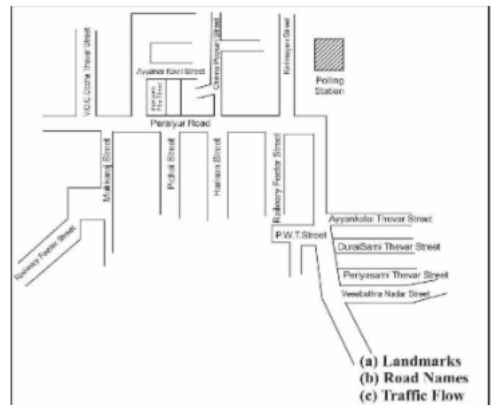

Google Map View

Polling Station Building Front View

Polling Station Front View

Cad View

Key MAP View

சட்டமன்றத் தொகுதியின் எண் மற்றும் பெயர் : 197-உசிலம்பட்டி
பிரிவு எண் மற்றும் பெயர் 1-உசிலம்பட்டி (ந), பி டிபிள்யு டி தெரு வார்டு 12