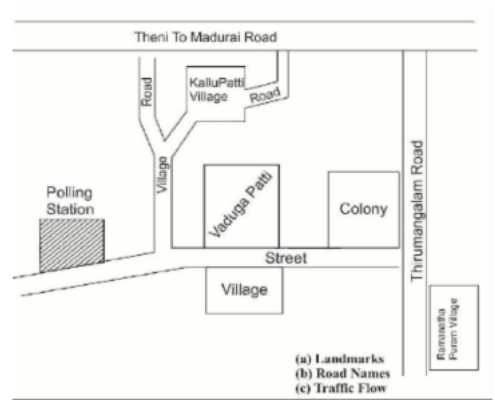

Key MAP View