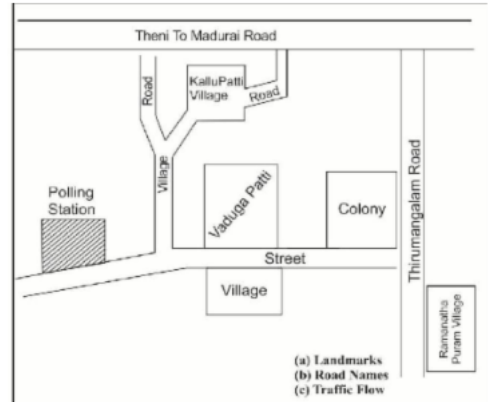

Cad View

Key MAP View