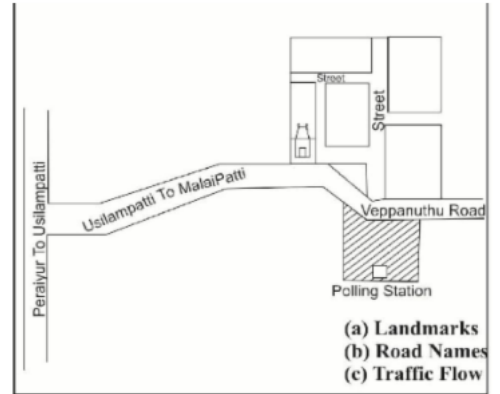

Google Map View

Polling Station Building Front View

Polling Station Front View

Cad View

Key MAP View

சட்டமன்றத் தொகுதியின் எண் மற்றும் பெயர் : 197-உசிலம்பட்டி
பிரிவு எண் மற்றும் பெயர் 1-போத்தம் பட்டி (வ.கி) மற்றும் போத்தம் பட்டி (ஊ), மலைப்பட்டி வார்டு 5