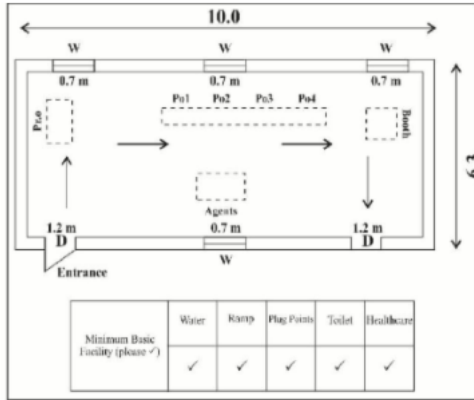

Google Map View

Polling Station Building Front View

Polling Station Front View

Cad View

Key MAP View

சட்டமன்றத் தொகுதியின் எண் மற்றும் பெயர் : 197-உசிலம்பட்டி
பிரிவு எண் மற்றும் பெயர் 1-போத்தம் பட்டி (வ.கி) மற்றும் போத்தம் பட்டி (ஊ), மலைப்பட்டி வார்டு 5