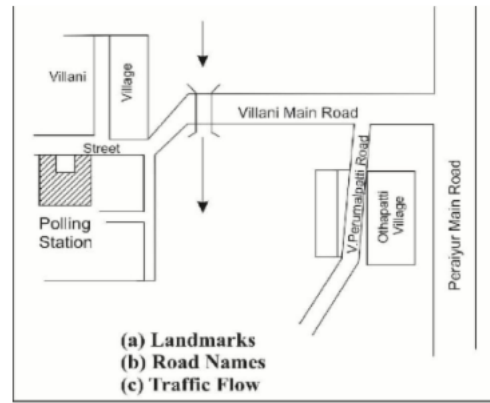

4. வாக்காளர்களின் எண்ணிக்கை

தொடங்கும் வரிசை எண்	முடியும் வரிசை எண்.	நிகர வாக்காளர்களின் எண்ணிக்கை			
		ஆண்	பெண்	மூன்றாம் பாலினம்	மொத்தம்
1	885	430	443	0	873

கையொப்பம்

Nazri Naksha

Google Map View

Polling Station Building Front View

Polling Station Front View

Cad View

Key MAP View

சட்டமன்றத் தொகுதியின் எண் மற்றும் பெயர் : 197-உசிலம்பட்டி
பிரிவு எண் மற்றும் பெயர் 1-போத்தம் பட்டி (வ.கி) மற்றும் போத்தம் பட்டி (உன), ஒத்தப்பட்டி வார்டு 1