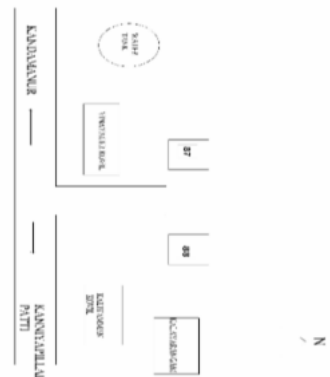

Key MAP View