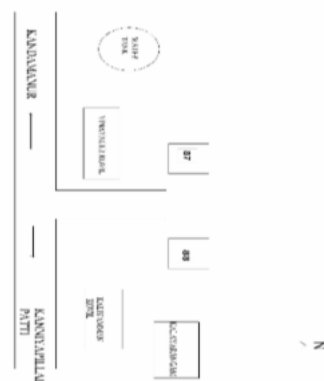

Key MAP View