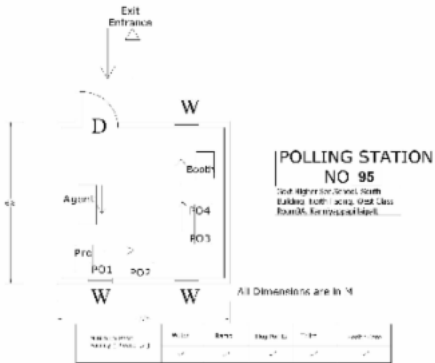

Google Map View

Polling Station Building Front View

Polling Station Front View

Cad View

Key MAP View

1	LLT2111847	பெயர் : பால்பாண்டி - தந்தையின் பெயர்: வேல்ச்சாமி - வீட்டு எண் : 00 வயது : 42 பாலினம் : ஆண்	Photo is available	2	NNH2351500	பெயர் : அமராவதி கணவர் பெயர்: கண்ணன் வீட்டு எண் : 00 வயது : 35 பாலினம் : பெண்	Photo is available	3	NNH2357580	பெயர் : அஜீத்குமார் தந்தையின் பெயர்: முத்துராஜ் வீட்டு எண் : 00 வயது : 29 பாலினம் : ஆண்	Photo is available
4	NNH1280916	பெயர் : முத்துலட்சுமி தந்தையின் பெயர்: ரவி வீட்டு எண் : 00 வயது : 25 பாலினம் : பெண்	Photo is available	5	NNH2358414	பெயர் : சந்தியா தந்தையின் பெயர்: சந்திரன் வீட்டு எண் : 00 வயது : 25 பாலினம் : பெண்	Photo is available	6	NNH2357598	பெயர் : அகிலா தந்தையின் பெயர்: ஆனந்தன் வீட்டு எண் : 00 வயது : 23 பாலினம் : பெண்	Photo is available
7	NNH2358430	பெயர் : தீபா தந்தையின் பெயர்: வெள்ளகாளை வீட்டு எண் : 00 வயது : 23 பாலினம் : பெண்	Photo is available	8	NNH2357549	பெயர் : சூரியபிரகாஷ் தந்தையின் பெயர்: பால்பண்டியன் வீட்டு எண் : 00 வயது : 22 பாலினம் : ஆண்	Photo is available	9	NNH2358455	பெயர் : சர்மிளா தாயின் பெயர்: குமார் வீட்டு எண் : 00 வயது : 22 பாலினம் : பெண்	Photo is available
10	NNH2358448	பெயர் : சுந்தரவள்ளி கணவர் பெயர்: சசிக்குமார் வீட்டு எண் : 00 வயது : 22 பாலினம் : பெண்	Photo is available	11	NNH2357564	பெயர் : அபின் தந்தையின் பெயர்: வல்லவன் வீட்டு எண் : 00 வயது : 21 பாலினம் : ஆண்	Photo is available	12	NNH2351492	பெயர் : பொன்னம்மாள் கணவர் பெயர்: ஜெகதீசுக்குமார் வீட்டு எண் : 00 வயது : 21 பாலினம் : பெண்	Photo is available
13	NNH2379386	பெயர் : செல்வகணபதி தந்தையின் பெயர்: பால்பண்டியன் வீட்டு எண் : 00 வயது : 20 பாலினம் : ஆண்	Photo is available	14	NNH2553550	பெயர் : சரவணன் செ தந்தையின் பெயர்: செல்லகண்ணு வீட்டு எண் : 00 வயது : 19 பாலினம் : ஆண்	Photo is available	15	NNH2518306	பெயர் : சின்னசாமி இதரர் பெயர்: பஞ்சவர்ணம் வீட்டு எண் : 1 வயது : 70 பாலினம் : ஆண்	Photo is available
16	NNH1280908	பெயர் : தேவிகா கணவர் பெயர்: கண்ணுசாமி வீட்டு எண் : 1 வயது : 58 பாலினம் : பெண்	Photo is available	17	NNH0804021	பெயர் : பாண்டி - தந்தையின் பெயர்: முத்துக்கண்ணுத்தேவர் - வீட்டு எண் : 1 வயது : 56 பாலினம் : ஆண்	Photo is available	18	NNH0042259	பெயர் : கனகு - தந்தையின் பெயர்: பொன்னையா - வீட்டு எண் : 1 வயது : 53 பாலினம் : ஆண்	Photo is available
19	NNH0897090	பெயர் : ஆனந்தன் - தந்தையின் பெயர்: வெள்ளையன் - வீட்டு எண் : 1 வயது : 51 பாலினம் : ஆண்	Photo is available	20	NNH0897108	பெயர் : கலா - கணவர் பெயர்: ஆனந்தன் - வீட்டு எண் : 1 வயது : 50 பாலினம் : பெண்	Photo is available	21	NNH0400655	பெயர் : ஜெயக்குமார் - தந்தையின் பெயர்: ராமையா - வீட்டு எண் : 1 வயது : 47 பாலினம் : ஆண்	Photo is available
22	NNH0804096	பெயர் : அமுதா - கணவர் பெயர்: அழகன் - வீட்டு எண் : 1 வயது : 47 பாலினம் : பெண்	Photo is available	23	NNH0400283	பெயர் : தொந்தியம்மாள் - தந்தையின் பெயர்: மொக்கராஜ் - வீட்டு எண் : 1 வயது : 46 பாலினம் : பெண்	Photo is available	24	NNH0399816	பெயர் : ஜெயலட்சுமி - கணவர் பெயர்: ராமர் - வீட்டு எண் : 1 வயது : 43 பாலினம் : பெண்	Photo is available
25	NNH0803999	பெயர் : அழகன் - தந்தையின் பெயர்: ராஜ் - வீட்டு எண் : 1 வயது : 43 பாலினம் : ஆண்	Photo is available	26	NNH0804104	பெயர் : கணேசன் - தந்தையின் பெயர்: ரத்தினம் - வீட்டு எண் : 1 வயது : 40 பாலினம் : ஆண்	Photo is available	27	NNH0897116	பெயர் : ராதிகா - கணவர் பெயர்: விங்கப்பன் - வீட்டு எண் : 1 வயது : 40 பாலினம் : பெண்	Photo is available
28	NNH0399642	பெயர் : வேல்முருகன் - தந்தையின் பெயர்: ஜெயராஜ் - வீட்டு எண் : 1 வயது : 39 பாலினம் : ஆண்	Photo is available	29	NNH0705756	பெயர் : வசந்தி - கணவர் பெயர்: கண்ணன் - வீட்டு எண் : 1 வயது : 38 பாலினம் : பெண்	Photo is available	30	NNH0804062	பெயர் : சத்தியா - கணவர் பெயர்: அன்புராஜா - வீட்டு எண் : 1 வயது : 34 பாலினம் : பெண்	Photo is available