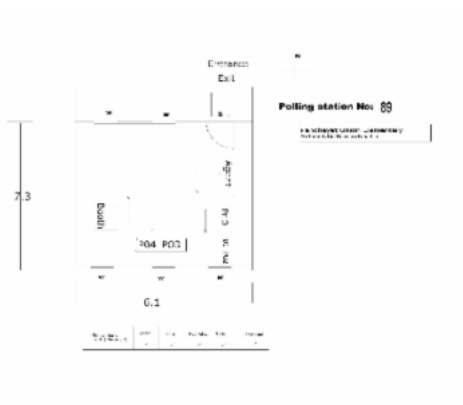

Google Map View

Polling Station Building Front View

Polling Station Front View

Cad View

Key MAP View

1 பெயர் : வீரம்மாள் - கணவர் பெயர்: ராஜ் - வீட்டு எண் : 00 வயது : 67 பாலினம் : பெண் Photo is available	WDZ1275544	2 பெயர் : கண்ணன் தந்தையின் பெயர்: ராமதேவர் வீட்டு எண் : 00 வயது : 53 பாலினம் : ஆண் Photo is available	NNH1280205	3 பெயர் : முத்துமீனாட்சி - கணவர் பெயர்: தெண்டபாணி - வீட்டு எண் : 0 வயது : 52 பாலினம் : பெண் Photo is available	WTS1790575
4 பெயர் : திரவியக்குமார் ரா தந்தையின் பெயர்: ராஜாங்கம் வீட்டு எண் : 00 வயது : 46 பாலினம் : ஆண் Photo is available	NNH2471480	5 பெயர் : சித்ரா கணவர் பெயர்: வாசு வீட்டு எண் : 00 வயது : 42 பாலினம் : பெண் Photo is available	NNH1280270	6 பெயர் : வாசு தந்தையின் பெயர்: முத்துராஜ் வீட்டு எண் : 00 வயது : 42 பாலினம் : ஆண் Photo is available	NNH1280353
7 பெயர் : அழகராஜ் ரா தந்தையின் பெயர்: ராஜேந்திரன் வீட்டு எண் : 00 வயது : 37 பாலினம் : ஆண் Photo is available	NNH2459949	8 பெயர் : வீரலட்சுமி கணவர் பெயர்: சென்றயன் வீட்டு எண் : 00 வயது : 31 பாலினம் : பெண் Photo is available	NNH2341972	9 பெயர் : சுகு கணவர் பெயர்: நரசிம்மன் வீட்டு எண் : 00 வயது : 30 பாலினம் : பெண் Photo is available	NNH1298439
10 பெயர் : அனீஷ் தந்தையின் பெயர்: ராமன் வீட்டு எண் : 00 வயது : 29 பாலினம் : ஆண் Photo is available	NNH2569358	11 பெயர் : சத்யா கணவர் பெயர்: முரளி வீட்டு எண் : 00 வயது : 28 பாலினம் : பெண் Photo is available	NNH1280221	12 பெயர் : சரண்யா கணவர் பெயர்: உதயகுமார் வீட்டு எண் : 00 வயது : 28 பாலினம் : பெண் Photo is available	NNH1280296
13 பெயர் : சரண்யா தந்தையின் பெயர்: ரெங்கராஜ் வீட்டு எண் : 00 வயது : 27 பாலினம் : பெண் Photo is available	NNH2117505	14 பெயர் : ஆனந்த் தந்தையின் பெயர்: பரமன் வீட்டு எண் : 00 வயது : 26 பாலினம் : ஆண் Photo is available	NNH1298330	15 பெயர் : ஜனனி தந்தையின் பெயர்: குணசேகரன் வீட்டு எண் : 00 வயது : 25 பாலினம் : பெண் Photo is available	NNH1298462
16 பெயர் : அஜீத்குமார் தந்தையின் பெயர்: குமார் வீட்டு எண் : 00 வயது : 25 பாலினம் : ஆண் Photo is available	NNH1338292	17 பெயர் : லாவண்யா செ கணவர் பெயர்: பாண்டியராஜா வீட்டு எண் : 0 வயது : 25 பாலினம் : பெண் Photo is available	NNH2555324	18 பெயர் : ராம்குமார் தந்தையின் பெயர்: முருகன் வீட்டு எண் : 00 வயது : 24 பாலினம் : ஆண் Photo is available	NNH2341725
19 பெயர் : அர்ச்சனா தந்தையின் பெயர்: முருகேசன் வீட்டு எண் : 00 வயது : 24 பாலினம் : பெண் Photo is available	NNH2342129	20 பெயர் : சிவ சுப்ரமணி தந்தையின் பெயர்: கண்ணன் வீட்டு எண் : 00 வயது : 23 பாலினம் : ஆண் Photo is available	NNH2283612	21 பெயர் : அர்மதா தந்தையின் பெயர்: ராஜபாண்டியன் வீட்டு எண் : 0 வயது : 23 பாலினம் : பெண் Photo is available	NNH2341931
22 பெயர் : முத்துபாண்டி தந்தையின் பெயர்: சிவ பாண்டி வீட்டு எண் : 0 வயது : 23 பாலினம் : ஆண் Photo is available	NNH2341824	23 பெயர் : சுகுணா தாயின் பெயர்: தென்மொழி வீட்டு எண் : 00 வயது : 22 பாலினம் : பெண் Photo is available	NNH2342145	24 பெயர் : பிரியதர்ஷினி தந்தையின் பெயர்: மார்கண்டன் வீட்டு எண் : 00 வயது : 22 பாலினம் : பெண் Photo is available	NNH2341956
25 பெயர் : ஹேமமாலினி தந்தையின் பெயர்: மதன் வீட்டு எண் : 00 வயது : 22 பாலினம் : பெண் Photo is available	NNH2342053	26 பெயர் : பாண்டியராஜா தந்தையின் பெயர்: பாலமுருகன் வீட்டு எண் : 00 வயது : 22 பாலினம் : ஆண் Photo is available	NNH2341808	27 பெயர் : ராம் பிரபு தந்தையின் பெயர்: சசிகுமார் வீட்டு எண் : 00 வயது : 22 பாலினம் : ஆண் Photo is available	NNH2341873
28 பெயர் : ஆதித்யன் தந்தையின் பெயர்: ஆனந்தன் க வீட்டு எண் : 00 வயது : 22 பாலினம் : ஆண் Photo is available	NNH2341915	29 பெயர் : மோகன்குமார் ச தந்தையின் பெயர்: சந்திரன் வீட்டு எண் : 0 வயது : 22 பாலினம் : ஆண் Photo is available	NNH2479715	30 பெயர் : ஆனந்தராஜ் தாயின் பெயர்: தென்மொழி வீட்டு எண் : 00 வயது : 21 பாலினம் : ஆண் Photo is available	NNH2341782