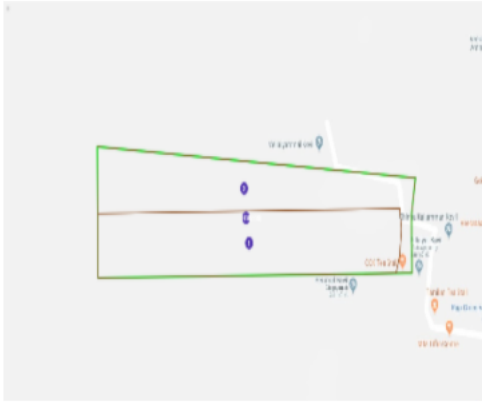

Nazri Naksha