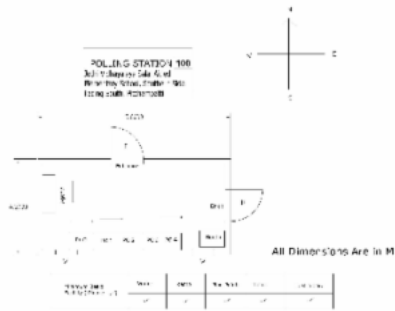

Google Map View

Polling Station Building Front View

Polling Station Front View

Cad View

Key MAP View

1 பெயர் : ராஜ்குமார் தந்தையின் பெயர்: செல்வம் வீட்டு எண் : 00 வயது : 37 பாலினம் : ஆண்	NNH2122331 Photo is available	2 பெயர் : செ நந்தினி கணவர் பெயர்: செந்தில் வீட்டு எண் : 0 வயது : 33 பாலினம் : பெண்	NNH1359579 Photo is available	3 பெயர் : பாண்டியன் தந்தையின் பெயர்: பழனிவேலு வீட்டு எண் : 00 வயது : 33 பாலினம் : ஆண்	NNH2539534 Photo is available
4 பெயர் : நந்தினி கணவர் பெயர்: சென்றயன் வீட்டு எண் : 00 வயது : 28 பாலினம் : பெண்	NNH1280080 Photo is available	5 பெயர் : சத்யப்பிரியா தந்தையின் பெயர்: லட்சுமணன் வீட்டு எண் : 00 வயது : 28 பாலினம் : பெண்	ZAY1199983 Photo is available	6 பெயர் : அங்காளஸ்வரி தந்தையின் பெயர்: ராஜாராம் வீட்டு எண் : 0 வயது : 26 பாலினம் : பெண்	NNH1280148 Photo is available
7 பெயர் : விவேகானந்தி தந்தையின் பெயர்: சஞ்சீவி வீட்டு எண் : 00 வயது : 26 பாலினம் : பெண்	NNH1298363 Photo is available	8 பெயர் : சுப்புராஜ் தந்தையின் பெயர்: ராதாகிருஷ்ணன் வீட்டு எண் : 00 வயது : 25 பாலினம் : ஆண்	NNH2122307 Photo is available	9 பெயர் : ஜஸ்வரயா தந்தையின் பெயர்: ராமன் வீட்டு எண் : 00 வயது : 24 பாலினம் : பெண்	NNH2122380 Photo is available
10 பெயர் : தனுசுயா தந்தையின் பெயர்: லட்சுமணன் வீட்டு எண் : 00 வயது : 24 பாலினம் : பெண்	NNH2282515 Photo is available	11 பெயர் : ரவீராஜ் தாயின் பெயர்: லட்சுமி வீட்டு எண் : 00 வயது : 22 பாலினம் : ஆண்	NNH2342491 Photo is available	12 பெயர் : வந்தனா தந்தையின் பெயர்: சுப்புராஜ் வீட்டு எண் : 00 வயது : 21 பாலினம் : பெண்	NNH2342434 Photo is available
13 பெயர் : மோனிஷா தந்தையின் பெயர்: சென்றாயன் வீட்டு எண் : 0 வயது : 21 பாலினம் : பெண்	NNH2344836 Photo is available	14 பெயர் : வீராஜ் தந்தையின் பெயர்: ரமேஷ் வீட்டு எண் : 00 வயது : 21 பாலினம் : ஆண்	NNH2342475 Photo is available	15 பெயர் : கிருஷ்திகா தந்தையின் பெயர்: முருகன் வீட்டு எண் : 00 வயது : 21 பாலினம் : பெண்	NNH2342467 Photo is available
16 பெயர் : கங்கா பூர் தந்தையின் பெயர்: முருகன் வீட்டு எண் : 00 வயது : 21 பாலினம் : பெண்	NNH2342442 Photo is available	17 பெயர் : சிவபிரியா தந்தையின் பெயர்: பரமசிவம் வீட்டு எண் : 0 வயது : 21 பாலினம் : பெண்	NNH2379147 Photo is available	18 பெயர் : யசோதை தந்தையின் பெயர்: சிவகுமார் வீட்டு எண் : 0 வயது : 20 பாலினம் : பெண்	NNH2383347 Photo is available
19 பெயர் : பிரவீன்குமார் வே தந்தையின் பெயர்: வேல்முருகன் வீட்டு எண் : 0 வயது : 20 பாலினம் : ஆண்	NNH2547677 Photo is available	20 பெயர் : ராஜ் தந்தையின் பெயர்: வேல்சாமி வீட்டு எண் : 1 வயது : 81 பாலினம் : ஆண்	NNH2210011 Photo is available	21 பெயர் : முத்தம்மாள் கணவர் பெயர்: ராஜகோபால் வீட்டு எண் : 1 வயது : 70 பாலினம் : பெண்	NNH2247062 Photo is available
22 பெயர் : வேல்ராஜ் - தந்தையின் பெயர்: முத்துநாயுடு - வீட்டு எண் : 1 வயது : 67 பாலினம் : ஆண்	NNH0401448 Photo is available	23 பெயர் : விஜயராணி - கணவர் பெயர்: சேகர் - வீட்டு எண் : 1 வயது : 63 பாலினம் : பெண்	NNH0706259 Photo is available	24 பெயர் : தனலட்சுமி கணவர் பெயர்: தியாகராஜன் வீட்டு எண் : 1 வயது : 62 பாலினம் : பெண்	NNH2254282 Photo is available
25 பெயர் : ராமராஜ் தந்தையின் பெயர்: முத்துராஜ் வீட்டு எண் : 1 வயது : 58 பாலினம் : ஆண்	NNH2247047 Photo is available	26 பெயர் : சீவக்குமார் - தந்தையின் பெயர்: வெங்கிடசாமி - வீட்டு எண் : 1 வயது : 50 பாலினம் : ஆண்	NNH0805572 Photo is available	27 பெயர் : பிரேமா - கணவர் பெயர்: கணேசன் - வீட்டு எண் : 1 வயது : 47 பாலினம் : பெண்	NNH0706226 Photo is available
28 பெயர் : ஜெயக்குமார் - தந்தையின் பெயர்: பெருமாள் - வீட்டு எண் : 1 வயது : 45 பாலினம் : ஆண்	NNH0897728 Photo is available	29 பெயர் : சுப்புராஜ் - தந்தையின் பெயர்: லட்சுமணன் - வீட்டு எண் : 1 வயது : 40 பாலினம் : ஆண்	NNH0761759 Photo is available	30 பெயர் : சக்திபிரியா - கணவர் பெயர்: லட்சுமணன் - வீட்டு எண் : 1 வயது : 40 பாலினம் : பெண்	NNH0805630 Photo is available