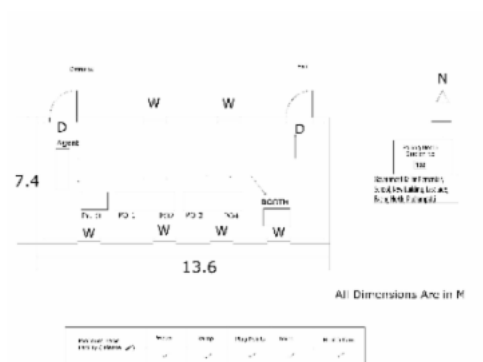

Google Map View

Polling Station Building Front View

Polling Station Front View

Cad View

Key MAP View

1 பெயர் : சுருளி ஆண்டவர் தந்தையின் பெயர்: காமாட்சி வீட்டு எண் : 00 வயது : 70 பாலினம் : ஆண் Photo is available	NNH2106524	2 பெயர் : மழுண்டிராஜ் தந்தையின் பெயர்: காமாட்சி நாயுடு வீட்டு எண் : 00 வயது : 67 பாலினம் : ஆண் Photo is available	NNH2106631	3 பெயர் : புஷ்பம் கணவர் பெயர்: மாலுந்தீராஜ் வீட்டு எண் : 00 வயது : 52 பாலினம் : பெண் Photo is available	NNH2107316
4 பெயர் : சங்கராண்டியன் தந்தையின் பெயர்: கணேசன் வீட்டு எண் : 00 வயது : 40 பாலினம் : ஆண் Photo is available	NNH2107357	5 பெயர் : ஆதிலட்சுமி கணவர் பெயர்: ராஜபாண்டியன் வீட்டு எண் : 00 வயது : 36 பாலினம் : பெண் Photo is available	NNH2107282	6 பெயர் : செல்வராஜ் தந்தையின் பெயர்: மாமுண்டிராஜ் வீட்டு எண் : 00 வயது : 36 பாலினம் : ஆண் Photo is available	NNH2106763
7 பெயர் : சோணைமுத்து தந்தையின் பெயர்: முனியாண்டி வீட்டு எண் : 0 வயது : 32 பாலினம் : ஆண் Photo is available	NNH2341618	8 பெயர் : தீபன்ராஜ் தந்தையின் பெயர்: மாமுண்டிராஜ் வீட்டு எண் : 00 வயது : 30 பாலினம் : ஆண் Photo is available	NNH2107209	9 பெயர் : ரம்யா கணவர் பெயர்: பிரகாஷ் வீட்டு எண் : 0 வயது : 29 பாலினம் : பெண் Photo is available	NNH2341758
10 பெயர் : கௌசல்யா கணவர் பெயர்: அளகர் ராஜா வீட்டு எண் : 00 வயது : 28 பாலினம் : பெண் Photo is available	NNH1279694	11 பெயர் : சத்யா கணவர் பெயர்: மணிகண்டன் வீட்டு எண் : 00 வயது : 27 பாலினம் : பெண் Photo is available	NNH2107290	12 பெயர் : முத்துமணி தந்தையின் பெயர்: சின்னபாண்டி வீட்டு எண் : 00 வயது : 25 பாலினம் : பெண் Photo is available	NNH2108728
13 பெயர் : நாகேஸ்வரி தந்தையின் பெயர்: சின்னபாண்டி வீட்டு எண் : 00 வயது : 24 பாலினம் : பெண் Photo is available	NNH2108918	14 பெயர் : விஜய்குமார் தந்தையின் பெயர்: பாண்டியன் வீட்டு எண் : 00 வயது : 24 பாலினம் : ஆண் Photo is available	NNH2112589	15 பெயர் : சசிகுமார் தந்தையின் பெயர்: பிச்சைமணி வீட்டு எண் : 0 வயது : 23 பாலினம் : ஆண் Photo is available	NNH2341527
16 பெயர் : வெங்கடேஷ் தந்தையின் பெயர்: குருராஜன் வீட்டு எண் : 0 வயது : 23 பாலினம் : ஆண் Photo is available	NNH2341774	17 பெயர் : அசோக்குமார் தந்தையின் பெயர்: கணேசன் வீட்டு எண் : 0 வயது : 22 பாலினம் : ஆண் Photo is available	NNH2341865	18 பெயர் : சுரேகா தந்தையின் பெயர்: சுந்தரபாண்டி வீட்டு எண் : 0 வயது : 21 பாலினம் : பெண் Photo is available	NNH2341832
19 பெயர் : அபிஷேக் ஞா தந்தையின் பெயர்: ஞானமுத்து வீட்டு எண் : 0 வயது : 19 பாலினம் : ஆண் Photo is available	NNH2539146	20 பெயர் : வள்ளியம்மாள் கணவர் பெயர்: சுருளி ஆண்டவர் வீட்டு எண் : 1 வயது : 66 பாலினம் : பெண் Photo is available	NNH2112555	21 பெயர் : வேலம்மாள் - கணவர் பெயர்: மணி எ காமாட்சி - வீட்டு எண் : 1 வயது : 64 பாலினம் : பெண் Photo is available	NNH0951111
22 பெயர் : முருகன் தந்தையின் பெயர்: மூக்கையா வீட்டு எண் : 1 வயது : 62 பாலினம் : ஆண் Photo is available	NNH2188613	23 பெயர் : சுப்பன் - தந்தையின் பெயர்: ரெங்கன் - வீட்டு எண் : 1 வயது : 56 பாலினம் : ஆண் Photo is available	LLT3948627	24 பெயர் : கருப்பாயி - கணவர் பெயர்: முருகன் - வீட்டு எண் : 1 வயது : 55 பாலினம் : பெண் Photo is available	NNH0897801
25 பெயர் : கணேசன் தந்தையின் பெயர்: அழகுமணி வீட்டு எண் : 1 வயது : 53 பாலினம் : ஆண் Photo is available	NNH2106607	26 பெயர் : ராஜேஷ்வரி கணவர் பெயர்: பிரபாகரன் வீட்டு எண் : 1 வயது : 52 பாலினம் : பெண் Photo is available	NNH2107050	27 பெயர் : கதிர்சாமி தந்தையின் பெயர்: பெருமாள் வீட்டு எண் : 1 வயது : 51 பாலினம் : ஆண் Photo is available	NNH2189140
28 பெயர் : பெருமாயி - கணவர் பெயர்: சுப்பன் - வீட்டு எண் : 1 வயது : 50 பாலினம் : பெண் Photo is available	LLT3948643	29 பெயர் : சசிலா கணவர் பெயர்: கணேசன் வீட்டு எண் : 1 வயது : 50 பாலினம் : பெண் Photo is available	NNH2106870	30 பெயர் : பாண்டியம்மாள் - கணவர் பெயர்: முருகன் - வீட்டு எண் : 1 வயது : 41 பாலினம் : பெண் Photo is available	NNH0706556