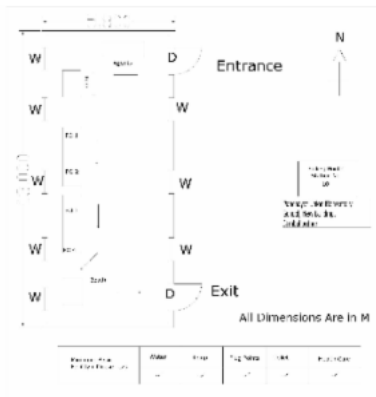

கையொப்பம்

Nazri Naksha

Google Map View

Polling Station Building Front View

Polling Station Front View

Cad View

Key MAP View

சட்டமன்றத் தொகுதியின் எண் மற்றும் பெயர் : 198-ஆண்டிபட்டி
பிரிவு எண் மற்றும் பெயர் 1-கோவில்பட்டி (வ.கி), ரெங்கசமுத்திரம் (ஊ), வார்டு-4 ஜம்புலிபுத்தூர்