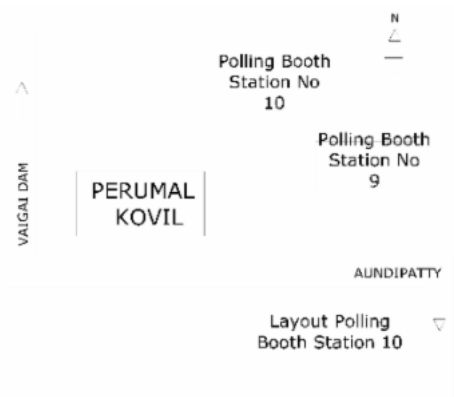

கையொப்பம்

Nazri Naksha

Google Map View

Polling Station Building Front View

Polling Station Front View

Cad View

Key MAP View

சட்டமன்றத் தொகுதியின் எண் மற்றும் பெயர் : 198-ஆண்டிபட்டி
பிரிவு எண் மற்றும் பெயர் 1-கோவில்பட்டி (வ.கி), ரெங்கசமுத்திரம் (ஊ), வார்டு-4 ஜம்புலிபுத்தூர்