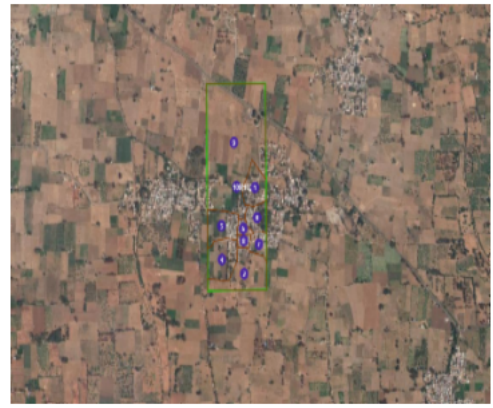

Google Map View