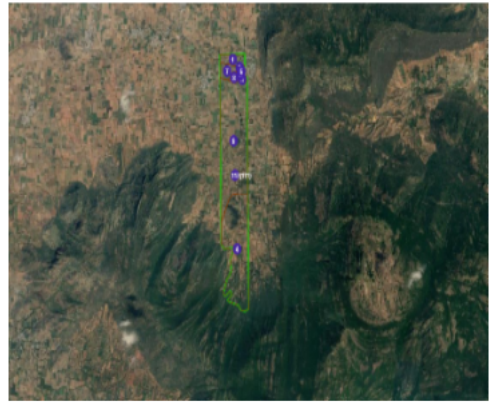

Google Map View