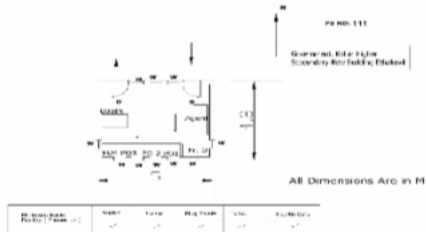

வாக்காளர் பதிவு அலுவலரின்
கையொப்பம்

Nazri Naksha

Google Map View

Polling Station Building Front View

Polling Station Front View

Cad View

Key MAP View

| | | | | | |
|--|------------|--|------------|--|------------|
| 1 பெயர் : பாவானி கணவர் பெயர் : சரவணன் வீட்டு எண் : 0 வயது : 46 பாலினம் : பெண் Photo is available | NNH1277938 | 2 பெயர் : வாஷீனாதன் தந்தையின் பெயர் : கருப்பசாமி வீட்டு எண் : 00 வயது : 43 பாலினம் : ஆண் Photo is available | NNH1277987 | 3 பெயர் : ராக்கம்மாள் கணவர் பெயர் : முருகன் வீட்டு எண் : 000 வயது : 43 பாலினம் : பெண் Photo is available | NNH1363746 |
| 4 பெயர் : கவிசங்கர் தந்தையின் பெயர் : கிருஷ்ணமூர்த்தி வீட்டு எண் : 00 வயது : 26 பாலினம் : ஆண் Photo is available | NNH1277912 | 5 பெயர் : சுகுனா - கணவர் பெயர் : பெருமாள் - வீட்டு எண் : 1 வயது : 45 பாலினம் : பெண் Photo is available | NNH0709139 | 6 பெயர் : பாக்கியராஜ் - தந்தையின் பெயர் : கருப்பையா - வீட்டு எண் : 1 வயது : 40 பாலினம் : ஆண் Photo is available | NNH0807669 |
| 7 பெயர் : பாண்டிக்குமார் - தந்தையின் பெயர் : கருத்தப்பாண்டி - வீட்டு எண் : 1 வயது : 37 பாலினம் : ஆண் Photo is available | NNH0709147 | 8 பெயர் : பாலகிருஷ்ணன் பா தந்தையின் பெயர் : பாப்பன் - வீட்டு எண் : 1 வயது : 37 பாலினம் : ஆண் Photo is available | NNH0709253 | 9 பெயர் : பாண்டித்துரை - தந்தையின் பெயர் : கருத்தப்பாண்டி - வீட்டு எண் : 1 வயது : 36 பாலினம் : ஆண் Photo is available | NNH0709261 |
| 10 பெயர் : ஆரோக்கியரூபி - கணவர் பெயர் : ராஜா - வீட்டு எண் : 1 வயது : 35 பாலினம் : பெண் Photo is available | NNH0709162 | 11 பெயர் : நிலவு - தந்தையின் பெயர் : மகாலிங்கம் - வீட்டு எண் : 1 வயது : 34 பாலினம் : பெண் Photo is available | NNH0899179 | 12 பெயர் : சிவப்பிரகாஷ் - தாயின் பெயர் : பாப்பா - வீட்டு எண் : 1 வயது : 33 பாலினம் : ஆண் Photo is available | NNH0709287 |
| 13 பெயர் : கவிதா - கணவர் பெயர் : பெத்தனசாமி - வீட்டு எண் : 1 வயது : 33 பாலினம் : பெண் Photo is available | NNH0709329 | 14 பெயர் : அமுதா - கணவர் பெயர் : சுரேஷ் - வீட்டு எண் : 1 வயது : 32 பாலினம் : பெண் Photo is available | NNH0709204 | 15 பெயர் : மின்னல் கொடி - கணவர் பெயர் : விஜயன் - வீட்டு எண் : 2 வயது : 59 பாலினம் : பெண் Photo is available | LLT2082592 |
| 16 பெயர் : ராமன் - தந்தையின் பெயர் : வைரவன் - வீட்டு எண் : 2 வயது : 56 பாலினம் : ஆண் Photo is available | NNH1591429 | 17 பெயர் : நாகம்மாள் - கணவர் பெயர் : பாலு - வீட்டு எண் : 2 வயது : 56 பாலினம் : பெண் Photo is available | NNH1591437 | 18 பெயர் : மாரிச்சாமி - தந்தையின் பெயர் : ராமன் - வீட்டு எண் : 2-2 வயது : 37 பாலினம் : ஆண் Photo is available | NNH0216317 |
| 19 பெயர் : சின்னம்மாள் - கணவர் பெயர் : ஈஸ்வரன் - வீட்டு எண் : 2-13 வயது : 48 பாலினம் : பெண் Photo is available | NNH0216234 | 20 பெயர் : சின்னன் - தந்தையின் பெயர் : வத்தன் - வீட்டு எண் : 2-18 வயது : 56 பாலினம் : ஆண் Photo is available | NNH0216291 | 21 பெயர் : ஜெயக்கொடி - கணவர் பெயர் : சின்னன் - வீட்டு எண் : 2-18 வயது : 51 பாலினம் : பெண் Photo is available | NNH0216309 |
| 22 பெயர் : அழகம்மாள் - கணவர் பெயர் : முருகன் - வீட்டு எண் : 2-19 வயது : 46 பாலினம் : பெண் Photo is available | NNH0216242 | 23 பெயர் : வளர்மதி - தந்தையின் பெயர் : நாகராஜ் - வீட்டு எண் : 2-25 வயது : 36 பாலினம் : பெண் Photo is available | NNH0216226 | 24 பெயர் : சுந்தரம் - தந்தையின் பெயர் : கிருஷ்ணன் - வீட்டு எண் : 2-26 வயது : 45 பாலினம் : ஆண் Photo is available | NNH0216200 |
| 25 பெயர் : ஈஸ்வரி - கணவர் பெயர் : சுந்தரம் - வீட்டு எண் : 2-26 வயது : 36 பாலினம் : பெண் Photo is available | NNH0216218 | 26 பெயர் : சதீஸ்குமார் - தந்தையின் பெயர் : மூக்கன் - வீட்டு எண் : 2-31 வயது : 39 பாலினம் : ஆண் Photo is available | NNH0337089 | 27 பெயர் : ராஜா - தந்தையின் பெயர் : மூக்கன் - வீட்டு எண் : 2-31 வயது : 37 பாலினம் : ஆண் Photo is available | NNH0337097 |
| 28 பெயர் : வெள்ளைத்தாயி - கணவர் பெயர் : வெள்ளைச்சாமி - வீட்டு எண் : 2-36 வயது : 59 பாலினம் : பெண் Photo is available | NNH0216275 | 29 பெயர் : பழனியம்மாள் - கணவர் பெயர் : சோலைராஜா - வீட்டு எண் : 2-41 வயது : 43 பாலினம் : பெண் Photo is available | NNH0337105 | 30 பெயர் : அழகர்சாமி - தந்தையின் பெயர் : விஜயன் - வீட்டு எண் : 2-42 வயது : 37 பாலினம் : ஆண் Photo is available | LLT3715570 |