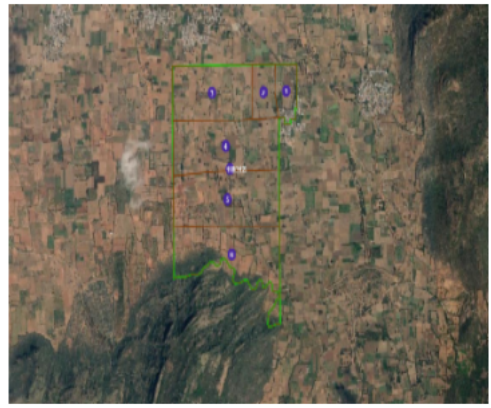

Google Map View