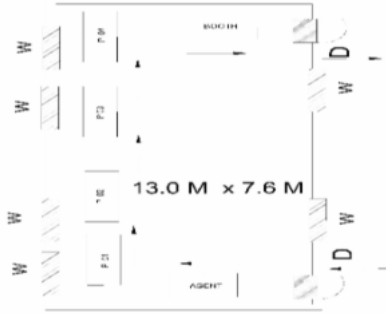

Google Map View

Polling Station Building Front View

Polling Station Front View

Cad View

Key MAP View

சட்டமன்றத் தொகுதியின் எண் மற்றும் பெயர் : 198-ஆண்டிபட்டி
பிரிவு எண் மற்றும் பெயர் 1-கோவில்பட்டி (வ.கி), ரெங்கசமுத்திரம் (ஊ), லட்சுமிபுரம்