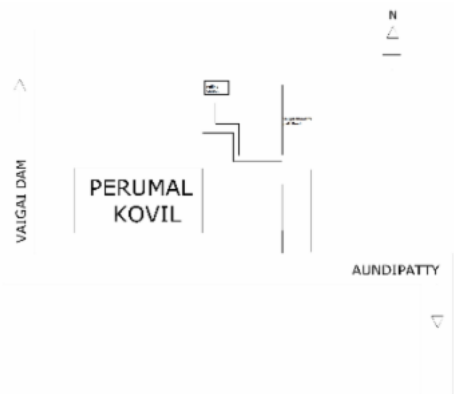

Google Map View

Polling Station Building Front View

Polling Station Front View

Cad View

Key MAP View

சட்டமன்றத் தொகுதியின் எண் மற்றும் பெயர் : 198-ஆண்டிபட்டி
பிரிவு எண் மற்றும் பெயர் 1-கோவில்பட்டி (வ.கி), ரெங்கசமுத்திரம் (ஊ), லட்சுமிபுரம்