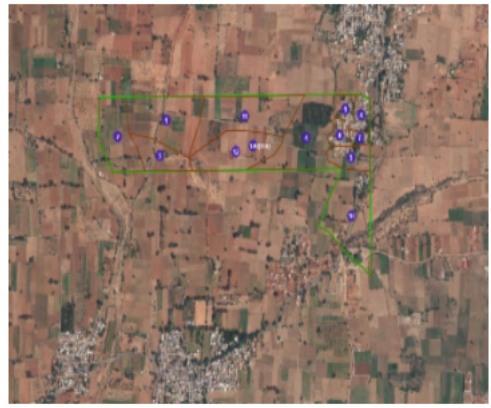

**3. வாக்குச் சாவடியின் விவரங்கள்**

வாக்குச் சாவடியின் எண் மற்றும் பெயர் : 131 - ஊராட்சி ஒன்றிய ஆரம்பப்பள்ளி, கிழக்கு கட்டிடம் கோத்தலூத்து வாக்குச் சாவடியின் முகவரி : ஊராட்சி ஒன்றிய ஆரம்பப்பள்ளி, கிழக்கு கட்டிடம் கோத்தலூத்து	<b>வாக்குச் சாவடியின் வகைப்பாடு (ஆண்/பெண்/பொது)</b>	<b>பொது</b>
	<b>துணை வாக்குச் சாவடிகளின் எண்ணிக்கை :</b>	0

**4. வாக்காளர்களின் எண்ணிக்கை**

தொடங்கும் வரிசை எண்	முடியும் வரிசை எண்.	நிகர வாக்காளர்களின் எண்ணிக்கை			
		ஆண்	பெண்	மூன்றாம் பாலினம்	மொத்தம்
1	620	294	324	0	618

கையொப்பம்

**Nazri Naksha**

**Google Map View**