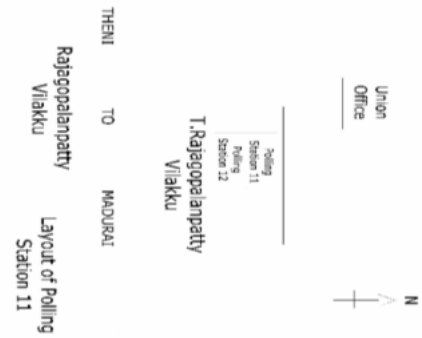

**Polling Station Building Front View**

**Polling Station Front View**

**Cad View**

**Key MAP View**

சட்டமன்றத் தொகுதியின் எண் மற்றும் பெயர் : 198-ஆண்டிபட்டி பாகம் எண் : 14  
 பிரிவு எண் மற்றும் பெயர் 1-திம்மரசநாயக்கூரர் பிட் 2 (வ.கி), டி.இராஜகோபாலன்பட்டி (ஊ), ராஜகோபாலன்பட்டி வடக்குத்தெரு