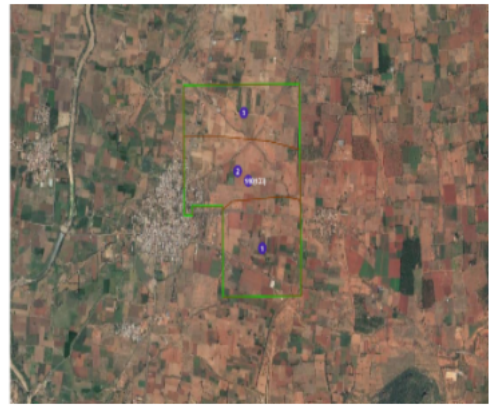

3. வாக்குச் சாவடியின் விவரங்கள்

வாக்குச் சாவடியின் எண் மற்றும் பெயர் : 151 - அரசு மேல்நிலைப்பள்ளி, வடக்கு கட்டிடம், மேற்கு பக்கம், கண்டமனூர் வாக்குச் சாவடியின் முகவரி : அரசு மேல்நிலைப்பள்ளி, வடக்கு கட்டிடம், மேற்கு பக்கம், கண்டமனூர்	வாக்குச் சாவடியின் வகைப்பாடு (ஆண்/பெண்/பொது)	பொது
	துணை வாக்குச் சாவடிகளின் எண்ணிக்கை :	0

4. வாக்காளர்களின் எண்ணிக்கை

தொடங்கும் வரிசை எண்	முடியும் வரிசை எண்.	நிகர வாக்காளர்களின் எண்ணிக்கை			
		ஆண்	பெண்	மூன்றாம் பாலினம்	மொத்தம்
1	616	284	328	0	612

கையொப்பம்

Nazri Naksha

Google Map View

Polling Station Building Front View