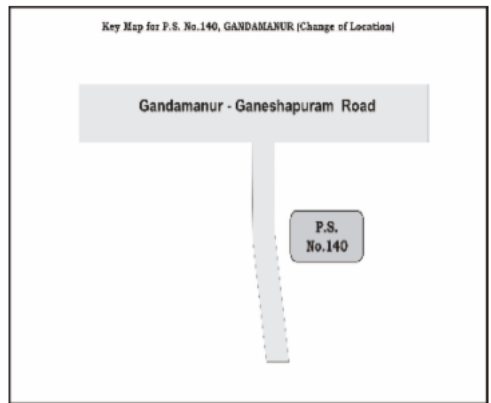

Key MAP View