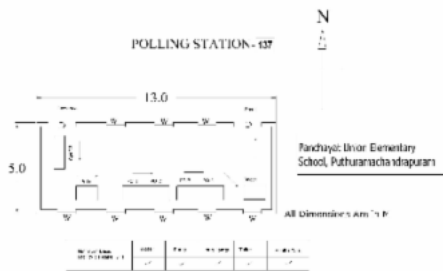

கையொப்பம்

Nazri Naksha

Google Map View

Polling Station Building Front View

Polling Station Front View

Cad View

Key MAP View

| | | | | | |
|---|------------|---|------------|--|------------|
| 1 பெயர் : ஜெயராஜ் தந்தையின் பெயர்: அழகர்சாமி வீட்டு எண் : 0 வயது : 70 பாலினம் : ஆண் Photo is available | NNH2283521 | 2 பெயர் : முத்துவேல் - தந்தையின் பெயர்: முத்துச்சாமி - வீட்டு எண் : 1 வயது : 57 பாலினம் : ஆண் Photo is available | NNH0816835 | 3 பெயர் : கருப்பசாமி - தந்தையின் பெயர்: சுப்பிரமணி - வீட்டு எண் : 1 வயது : 41 பாலினம் : ஆண் Photo is available | NNH0817122 |
| 4 பெயர் : மதன்தேவி - தாயின் பெயர்: கனிமொழி - வீட்டு எண் : 1 வயது : 41 பாலினம் : பெண் Photo is available | LLT2490845 | 5 பெயர் : மகாலட்சுமி - கணவர் பெயர்: முருகன் - வீட்டு எண் : 1 வயது : 34 பாலினம் : பெண் Photo is available | NNH0817023 | 6 பெயர் : மணிகண்டகுமார் - தந்தையின் பெயர்: சுருளி வீட்டு எண் : 1 வயது : 33 பாலினம் : ஆண் Photo is available | NNH0817171 |
| 7 பெயர் : சுருளிவேல் - தந்தையின் பெயர்: பாண்டியன் - வீட்டு எண் : 1 வயது : 32 பாலினம் : ஆண் Photo is available | NNH0816850 | 8 பெயர் : புவனேஸ்வரி - தந்தையின் பெயர்: சுதாகர் - வீட்டு எண் : 1 வயது : 31 பாலினம் : பெண் Photo is available | NNH0817155 | 9 பெயர் : ஜஸ்வந்தா - தாயின் பெயர்: பாக்கியலட்சுமி - வீட்டு எண் : 1 வயது : 30 பாலினம் : பெண் Photo is available | NNH0817163 |
| 10 பெயர் : கௌசல்யா தந்தையின் பெயர்: முத்து குமார் வீட்டு எண் : 1 வயது : 24 பாலினம் : பெண் Photo is available | NNH2252757 | 11 பெயர் : மலைச்சாமி சே தந்தையின் பெயர்: சேகர் வீட்டு எண் : 1 வயது : 22 பாலினம் : ஆண் Photo is available | NNH2565489 | 12 பெயர் : நாகஜோதி ம கணவர் பெயர்: மலைச்சாமி சே வீட்டு எண் : 1 வயது : 19 பாலினம் : பெண் Photo is available | NNH2565414 |
| 13 பெயர் : புவனேஸ்வரி கணவர் பெயர்: கண்ணன் வீட்டு எண் : 1/18 வயது : 31 பாலினம் : பெண் Photo is available | NNH2305803 | 14 பெயர் : கனிமொழி - கணவர் பெயர்: பன்னீர்செல்வம் - வீட்டு எண் : 1A வயது : 59 பாலினம் : பெண் Photo is available | LLT3612579 | 15 பெயர் : நாக தர்ஷனா தேவி க கணவர் பெயர்: வெற்றிச்செல்வன் வீட்டு எண் : 1,கருப்பையா தேவர் தெரு வயது : 21 பாலினம் : பெண் Photo is available | NNH2531846 |
| 16 பெயர் : ரமாதேவி கி கணவர் பெயர்: சரவணக்குமார் வீட்டு எண் : 2/43 வயது : 31 பாலினம் : பெண் Photo is available | NNH2408169 | 17 பெயர் : முருகேஸ்வரி - கணவர் பெயர்: முருகன் - வீட்டு எண் : 2-259 வயது : 60 பாலினம் : பெண் Photo is available | LLT1353051 | 18 பெயர் : முருகன் - தந்தையின் பெயர்: மருதப்பத்தேவர் - வீட்டு எண் : 2-259 வயது : 54 பாலினம் : ஆண் Photo is available | LLT1507524 |
| # 19 பெயர் : மகாலிங்கம் கோமாளி தந்தையின் பெயர்: கோமாளி - வீட்டு எண் : 3/321 வயது : 72 பாலினம் : ஆண் Photo is available | NNH1671569 | # 20 பெயர் : வேலத்தாய் மகாலிங்கம் கணவர் பெயர்: மகாலிங்கம் - வீட்டு எண் : 3/321 வயது : 70 பாலினம் : பெண் Photo is available | NNH1671577 | 21 பெயர் : பாண்டியம்மாள் சி சிவக்குமார் கணவர் பெயர்: சிவக்குமார் வீட்டு எண் : 5/118 வயது : 51 பாலினம் : பெண் Photo is available | NNH2321479 |
| 22 பெயர் : காளீஸ்வரி கணவர் பெயர்: உதயகுமார் வீட்டு எண் : 5/127 வயது : 30 பாலினம் : பெண் Photo is available | NNH1273911 | 23 பெயர் : பிரபு - தந்தையின் பெயர்: மகாலிங்கம் - வீட்டு எண் : 5-140 வயது : 43 பாலினம் : ஆண் Photo is available | LLT2142479 | 24 பெயர் : ராஜேஸ்வரி - கணவர் பெயர்: காசிராஜ் - வீட்டு எண் : 5-141 வயது : 72 பாலினம் : பெண் Photo is available | NNH1671593 |
| 25 பெயர் : ராதாமணி - தந்தையின் பெயர்: அழகர்சாமி - வீட்டு எண் : 5-141 வயது : 62 பாலினம் : பெண் Photo is available | NNH1671601 | 26 பெயர் : குணசேகரன் - தந்தையின் பெயர்: அழகர்சாமி - வீட்டு எண் : 5-141 வயது : 59 பாலினம் : ஆண் Photo is available | NNH0718544 | 27 பெயர் : அய்யாத்துரை - தந்தையின் பெயர்: ராக்கையா - வீட்டு எண் : 5-143 வயது : 54 பாலினம் : ஆண் Photo is available | LLT2133692 |
| 28 பெயர் : கலைவாணி - கணவர் பெயர்: அய்யாத்துரை - வீட்டு எண் : 5-143 வயது : 49 பாலினம் : பெண் Photo is available | LLT2133866 | 29 பெயர் : சரஸ்வதி - கணவர் பெயர்: சுந்தரமகாலிங்கம் - வீட்டு எண் : 5-145 வயது : 73 பாலினம் : பெண் Photo is available | NNH1671619 | 30 பெயர் : ரோகிணி ர தந்தையின் பெயர்: ரஞ்சித்குமார் வீட்டு எண் : 5 166 வயது : 23 பாலினம் : பெண் Photo is available | NNH2201283 |