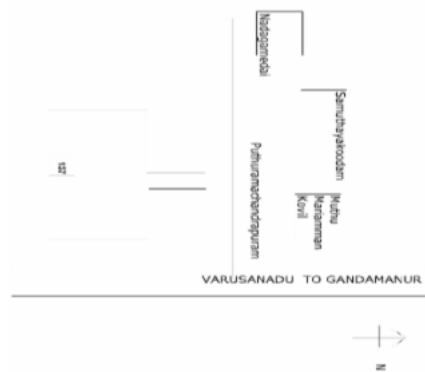

கையொப்பம்

Nazri Naksha

Google Map View

Polling Station Building Front View

Polling Station Front View

Cad View

Key MAP View

| | | | | | |
|---|------------|---|------------|--|------------|
| 1 பெயர் : ஜெயராஜ் தந்தையின் பெயர்: அழகர்சாமி வீட்டு எண் : 0 வயது : 70 பாலினம் : ஆண் Photo is available | NNH2283521 | 2 பெயர் : முத்துவேல் - தந்தையின் பெயர்: முத்துச்சாமி - வீட்டு எண் : 1 வயது : 57 பாலினம் : ஆண் Photo is available | NNH0816835 | 3 பெயர் : கருப்பசாமி - தந்தையின் பெயர்: சுப்பிரமணி - வீட்டு எண் : 1 வயது : 41 பாலினம் : ஆண் Photo is available | NNH0817122 |
| 4 பெயர் : மதன்தேவி - தாயின் பெயர்: கனிமொழி - வீட்டு எண் : 1 வயது : 41 பாலினம் : பெண் Photo is available | LLT2490845 | 5 பெயர் : மகாலட்சுமி - கணவர் பெயர்: முருகன் - வீட்டு எண் : 1 வயது : 34 பாலினம் : பெண் Photo is available | NNH0817023 | 6 பெயர் : மணிகண்டகுமார் - தந்தையின் பெயர்: சுருளி வீட்டு எண் : 1 வயது : 33 பாலினம் : ஆண் Photo is available | NNH0817171 |
| 7 பெயர் : சுருளிவேல் - தந்தையின் பெயர்: பாண்டியன் - வீட்டு எண் : 1 வயது : 32 பாலினம் : ஆண் Photo is available | NNH0816850 | 8 பெயர் : புவனேஸ்வரி - தந்தையின் பெயர்: சுதாகர் - வீட்டு எண் : 1 வயது : 31 பாலினம் : பெண் Photo is available | NNH0817155 | 9 பெயர் : ஜஸ்வந்தா - தாயின் பெயர்: பாக்கியலட்சுமி - வீட்டு எண் : 1 வயது : 30 பாலினம் : பெண் Photo is available | NNH0817163 |
| 10 பெயர் : கௌசல்யா தந்தையின் பெயர்: முத்து குமார் வீட்டு எண் : 1 வயது : 24 பாலினம் : பெண் Photo is available | NNH2252757 | 11 பெயர் : மலைச்சாமி சே தந்தையின் பெயர்: சேகர் வீட்டு எண் : 1 வயது : 22 பாலினம் : ஆண் Photo is available | NNH2565489 | 12 பெயர் : நாகஜோதி ம கணவர் பெயர்: மலைச்சாமி சே வீட்டு எண் : 1 வயது : 19 பாலினம் : பெண் Photo is available | NNH2565414 |
| 13 பெயர் : புவனேஸ்வரி கணவர் பெயர்: கண்ணன் வீட்டு எண் : 1/18 வயது : 31 பாலினம் : பெண் Photo is available | NNH2305803 | 14 பெயர் : கனிமொழி - கணவர் பெயர்: பன்னீர்செல்வம் - வீட்டு எண் : 1A வயது : 59 பாலினம் : பெண் Photo is available | LLT3612579 | 15 பெயர் : நாக தர்ஷனா தேவி க கணவர் பெயர்: வெற்றிச்செல்வன் வீட்டு எண் : 1,கருப்பையா தேவர் தெரு வயது : 21 பாலினம் : பெண் Photo is available | NNH2531846 |
| 16 பெயர் : ரமாதேவி கி கணவர் பெயர்: சரவணக்குமார் வீட்டு எண் : 2/43 வயது : 31 பாலினம் : பெண் Photo is available | NNH2408169 | 17 பெயர் : முருகேஸ்வரி - கணவர் பெயர்: முருகன் - வீட்டு எண் : 2-259 வயது : 60 பாலினம் : பெண் Photo is available | LLT1353051 | 18 பெயர் : முருகன் - தந்தையின் பெயர்: மருதப்பத்தேவர் - வீட்டு எண் : 2-259 வயது : 54 பாலினம் : ஆண் Photo is available | LLT1507524 |
| # 19 பெயர் : மகாலிங்கம் கோமாளி தந்தையின் பெயர்: கோமாளி - வீட்டு எண் : 3/321 வயது : 72 பாலினம் : ஆண் Photo is available | NNH1671569 | # 20 பெயர் : வேலத்தாய் மகாலிங்கம் கணவர் பெயர்: மகாலிங்கம் - வீட்டு எண் : 3/321 வயது : 70 பாலினம் : பெண் Photo is available | NNH1671577 | 21 பெயர் : பாண்டியம்மாள் சி சிவக்குமார் கணவர் பெயர்: சிவக்குமார் வீட்டு எண் : 5/118 வயது : 51 பாலினம் : பெண் Photo is available | NNH2321479 |
| 22 பெயர் : காளீஸ்வரி கணவர் பெயர்: உதயகுமார் வீட்டு எண் : 5/127 வயது : 30 பாலினம் : பெண் Photo is available | NNH1273911 | 23 பெயர் : பிரபு - தந்தையின் பெயர்: மகாலிங்கம் - வீட்டு எண் : 5-140 வயது : 43 பாலினம் : ஆண் Photo is available | LLT2142479 | 24 பெயர் : ராஜேஸ்வரி - கணவர் பெயர்: காசிராஜ் - வீட்டு எண் : 5-141 வயது : 72 பாலினம் : பெண் Photo is available | NNH1671593 |
| 25 பெயர் : ராதாமணி - தந்தையின் பெயர்: அழகர்சாமி - வீட்டு எண் : 5-141 வயது : 62 பாலினம் : பெண் Photo is available | NNH1671601 | 26 பெயர் : குணசேகரன் - தந்தையின் பெயர்: அழகர்சாமி - வீட்டு எண் : 5-141 வயது : 59 பாலினம் : ஆண் Photo is available | NNH0718544 | 27 பெயர் : அய்யாத்துரை - தந்தையின் பெயர்: ராக்கையா - வீட்டு எண் : 5-143 வயது : 54 பாலினம் : ஆண் Photo is available | LLT2133692 |
| 28 பெயர் : கலைவாணி - கணவர் பெயர்: அய்யாத்துரை - வீட்டு எண் : 5-143 வயது : 49 பாலினம் : பெண் Photo is available | LLT2133866 | 29 பெயர் : சரஸ்வதி - கணவர் பெயர்: சுந்தரமகாலிங்கம் - வீட்டு எண் : 5-145 வயது : 73 பாலினம் : பெண் Photo is available | NNH1671619 | 30 பெயர் : ரோகிணி ர தந்தையின் பெயர்: ரஞ்சித்குமார் வீட்டு எண் : 5 166 வயது : 23 பாலினம் : பெண் Photo is available | NNH2201283 |