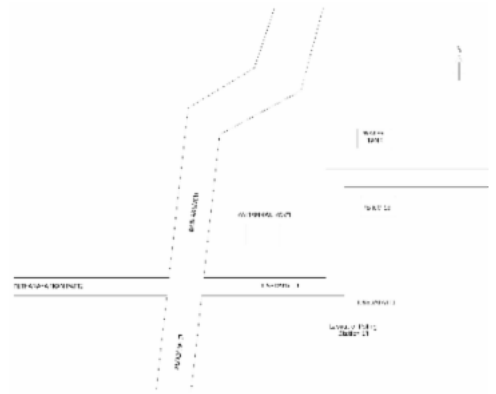

Key MAP View