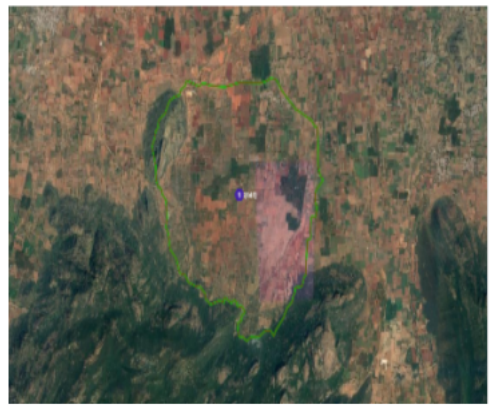

Google Map View