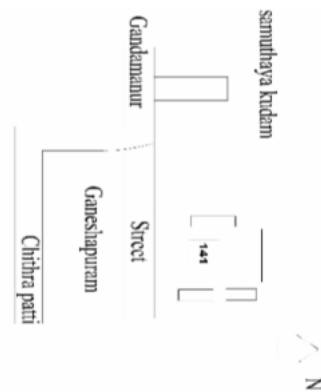

Polling Station Building Front View

Polling Station Front View

Cad View

Key MAP View

1 பெயர் : சுப்ரமணியன் போ தந்தையின் பெயர்: போத்திதேவர் வீட்டு எண் : 0 வயது : 66 பாலினம் : ஆண் Photo is available	NNH1273325	2 பெயர் : முரளிகண்ணன் இதரர் பெயர்: சாந்தி வீட்டு எண் : 0 வயது : 46 பாலினம் : ஆண் Photo is available	NNH1273390	3 பெயர் : சாந்தி கணவர் பெயர்: முரளிகண்ணன் வீட்டு எண் : 0 வயது : 45 பாலினம் : பெண் Photo is available	NNH1273408
4 பெயர் : சாரதா கணவர் பெயர்: பாண்டியன் வீட்டு எண் : 00 வயது : 43 பாலினம் : பெண் Photo is available	NNH1273291	5 பெயர் : வீரமணி கணவர் பெயர்: குணசேகரன் வீட்டு எண் : 0 வயது : 37 பாலினம் : பெண் Photo is available	NNH1273416	6 பெயர் : பாண்டி செல்வி கணவர் பெயர்: சரவணன் வீட்டு எண் : 00 வயது : 32 பாலினம் : பெண் Photo is available	NNH1273317
7 பெயர் : ராஜ்குமார் தந்தையின் பெயர்: செல்வகுமார் வீட்டு எண் : 00 வயது : 26 பாலினம் : ஆண் Photo is available	NNH1273283	8 பெயர் : ஆர்த்திபிரியா தந்தையின் பெயர்: செல்வகுமார் வீட்டு எண் : 00 வயது : 25 பாலினம் : பெண் Photo is available	NNH1273309	9 பெயர் : ஜெயராமன் மு தந்தையின் பெயர்: முத்தையா வீட்டு எண் : 0 வயது : 25 பாலினம் : ஆண் Photo is available	NNH1273382
10 பெயர் : குழந்தைவேல் - தந்தையின் பெயர்: வேலாண்டி - வீட்டு எண் : 1 வயது : 73 பாலினம் : ஆண் Photo is available	LLT1213891	11 பெயர் : பஞ்சம்மாள் கணவர் பெயர்: பெரியவேலன் வீட்டு எண் : 1 வயது : 71 பாலினம் : பெண் Photo is available	NNH1356617	12 பெயர் : ஜெயக்கொடி - கணவர் பெயர்: சின்னமொக்கை - வீட்டு எண் : 1 வயது : 63 பாலினம் : பெண் Photo is available	NNH0818435
13 பெயர் : கண்ணுச்சாமி - தந்தையின் பெயர்: மாயாண்டிதேவர் - வீட்டு எண் : 1 வயது : 60 பாலினம் : ஆண் Photo is available	NNH0718882	14 பெயர் : சின்னச்சாமி - தந்தையின் பெயர்: பாலுச்சாமிதேவர் - வீட்டு எண் : 1 வயது : 54 பாலினம் : ஆண் Photo is available	NNH0818393	15 பெயர் : மயிலம்மாள் - கணவர் பெயர்: கண்ணுச்சாமி - வீட்டு எண் : 1 வயது : 50 பாலினம் : பெண் Photo is available	NNH0718833
16 பெயர் : வனலட்சுமி - கணவர் பெயர்: சின்னச்சாமி - வீட்டு எண் : 1 வயது : 49 பாலினம் : பெண் Photo is available	NNH0818443	17 பெயர் : ஈஸ்வரன் - தந்தையின் பெயர்: குழந்தைவேலு - வீட்டு எண் : 1 வயது : 46 பாலினம் : ஆண் Photo is available	LLT2140713	18 பெயர் : போதுமணி - கணவர் பெயர்: கண்ணுச்சாமி - வீட்டு எண் : 1 வயது : 45 பாலினம் : பெண் Photo is available	NNH0719039
19 பெயர் : ராதா - தந்தையின் பெயர்: தர்மர் தர்மர் வீட்டு எண் : 1 வயது : 43 பாலினம் : பெண் Photo is available	LLT3613403	20 பெயர் : கண்ணன் தந்தையின் பெயர்: பெரியவேலன் வீட்டு எண் : 1 வயது : 40 பாலினம் : ஆண் Photo is available	NNH1359215	21 பெயர் : பஞ்சம்மாள் கணவர் பெயர்: கண்ணன் வீட்டு எண் : 1 வயது : 39 பாலினம் : பெண் Photo is available	NNH1359223
22 பெயர் : பால்முருகன் சி தந்தையின் பெயர்: சின்னமாரியப்பன் வீட்டு எண் : 01 வயது : 38 பாலினம் : ஆண் Photo is available	NNH2535748	23 பெயர் : தவராஜா - தந்தையின் பெயர்: புஷ்பம் - வீட்டு எண் : 1 வயது : 37 பாலினம் : ஆண் Photo is available	NNH1124650	24 பெயர் : அமலாதேவி - கணவர் பெயர்: செந்தில் - வீட்டு எண் : 1 வயது : 36 பாலினம் : பெண் Photo is available	NNH0718841
25 பெயர் : ஹேமலதா கணவர் பெயர்: பெருமாள் வீட்டு எண் : 1 வயது : 36 பாலினம் : பெண் Photo is available	NNH2222339	26 பெயர் : மகேந்திரன் - தந்தையின் பெயர்: ராமர் - வீட்டு எண் : 1 வயது : 35 பாலினம் : ஆண் Photo is available	NNH1124668	27 பெயர் : அன்னமயில் - கணவர் பெயர்: வேல்முருகன் - வீட்டு எண் : 1 வயது : 35 பாலினம் : பெண் Photo is available	NNH0903492
28 பெயர் : சுசேந்திரன் - தந்தையின் பெயர்: ஓச்சு - வீட்டு எண் : 1 வயது : 35 பாலினம் : ஆண் Photo is available	NNH0719054	29 பெயர் : பாண்டலவரன் - தந்தையின் பெயர்: தங்கப்பாண்டி - வீட்டு எண் : 1 வயது : 34 பாலினம் : ஆண் Photo is available	NNH0818427	30 பெயர் : குணசேகரன் - தந்தையின் பெயர்: சின்னச்சாமி - வீட்டு எண் : 1 வயது : 34 பாலினம் : ஆண் Photo is available	NNH0818450