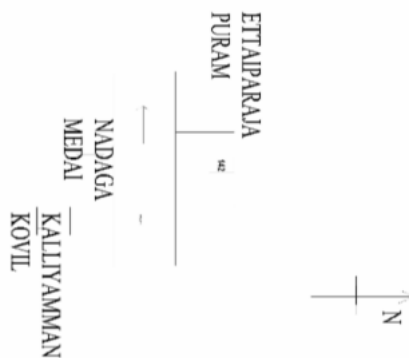

Key MAP View