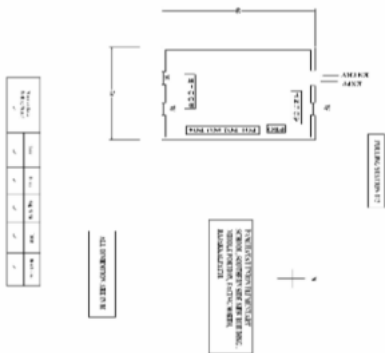

Google Map View

Polling Station Building Front View

Polling Station Front View

Cad View

Key MAP View

1 பெயர் : போஸ் - தந்தையின் பெயர்: முனியாண்டி - வீட்டு எண் : 0 வயது : 54 பாலினம் : ஆண் Photo is available	XSW0724831	2 பெயர் : சந்திரா - கணவர் பெயர்: போஸ் - வீட்டு எண் : 0 வயது : 44 பாலினம் : பெண் Photo is available	XSW0724849	3 பெயர் : முருகன் தந்தையின் பெயர்: ராஜேந்தரன் வீட்டு எண் : 00 வயது : 37 பாலினம் : ஆண் Photo is available	NNH1272244
4 பெயர் : ஐஸ்வர்யா கணவர் பெயர்: பாண்டி பாண்டி வீட்டு எண் : 0 வயது : 27 பாலினம் : பெண் Photo is available	NNH1373463	5 பெயர் : அனிதா தந்தையின் பெயர்: தர்மலிங்கம் வீட்டு எண் : 0 வயது : 26 பாலினம் : பெண் Photo is available	NNH1272236	6 பெயர் : முத்துகுமார் தந்தையின் பெயர்: செந்தில் வீட்டு எண் : 00 வயது : 25 பாலினம் : ஆண் Photo is available	NNH1272251
7 பெயர் : பிரபாகரன் தந்தையின் பெயர்: சக்திவேல் வீட்டு எண் : 00 வயது : 25 பாலினம் : ஆண் Photo is available	NNH1272269	8 பெயர் : கார்த்திக் ராஜா தந்தையின் பெயர்: முருகன் வீட்டு எண் : 00 வயது : 25 பாலினம் : ஆண் Photo is available	NNH2078848	9 பெயர் : பவுந்தாய் கணவர் பெயர்: மகாலிங்கம் வீட்டு எண் : 1 வயது : 69 பாலினம் : பெண் Photo is available	NNH2154169
10 பெயர் : சின்னப்பாண்டியன் - தந்தையின் பெயர்: மாரிமுத்து - வீட்டு எண் : 1 வயது : 50 பாலினம் : ஆண் Photo is available	NNH0720086	11 பெயர் : குமார் தந்தையின் பெயர்: வேலுச்சாமி வீட்டு எண் : 1 வயது : 47 பாலினம் : ஆண் Photo is available	NNH2154276	12 பெயர் : வனிதா தந்தையின் பெயர்: குருசாமி வீட்டு எண் : 1 வயது : 39 பாலினம் : பெண் Photo is available	NNH2237022
13 பெயர் : பொம்முத்துரை - தந்தையின் பெயர்: பிச்சைமணி - வீட்டு எண் : 1 வயது : 38 பாலினம் : ஆண் Photo is available	NNH0516260	14 பெயர் : சிந்து கணவர் பெயர்: குமார் வீட்டு எண் : 1 வயது : 38 பாலினம் : பெண் Photo is available	NNH2154250	15 பெயர் : பழனியம்மாள் கணவர் பெயர்: ராஜசேகர் வீட்டு எண் : 1 வயது : 38 பாலினம் : பெண் Photo is available	NNH2154177
16 பெயர் : கணேசன் தாயின் பெயர்: ஜோதி வீட்டு எண் : 1 வயது : 37 பாலினம் : ஆண் Photo is available	NNH2358075	17 பெயர் : பிரியா தந்தையின் பெயர்: வேல்முருகன் வீட்டு எண் : 1 வயது : 35 பாலினம் : பெண் Photo is available	NNH2154268	18 பெயர் : விஜயா - கணவர் பெயர்: பரேஸ்வரன் - வீட்டு எண் : 1 வயது : 33 பாலினம் : பெண் Photo is available	NNH0720060
19 பெயர் : மணிராஜா - தந்தையின் பெயர்: பாண்டியன் - வீட்டு எண் : 1 வயது : 33 பாலினம் : ஆண் Photo is available	NNH0516252	20 பெயர் : பெரியகருப்பன் - தந்தையின் பெயர்: சின்னச்சாமி - வீட்டு எண் : 1 வயது : 32 பாலினம் : ஆண் Photo is available	NNH0821348	21 பெயர் : விக்னேஷ் - தந்தையின் பெயர்: கதிர்வேல்ச்சாமி - வீட்டு எண் : 1 வயது : 32 பாலினம் : ஆண் Photo is available	NNH0599712
22 பெயர் : சூரியா பிரகாஷ் தந்தையின் பெயர்: பாண்டியன் வீட்டு எண் : 1 வயது : 27 பாலினம் : ஆண் Photo is available	NNH2252799	23 பெயர் : பிரியங்கா தந்தையின் பெயர்: வேல்முருகன் வீட்டு எண் : 1 வயது : 26 பாலினம் : பெண் Photo is available	NNH2154201	24 பெயர் : இராஜ்குமார் தந்தையின் பெயர்: அசோகன் வீட்டு எண் : 1 வயது : 25 பாலினம் : ஆண் Photo is available	NNH2154219
25 பெயர் : வைஷ்ணவி தந்தையின் பெயர்: குமார் வீட்டு எண் : 1 வயது : 25 பாலினம் : பெண் Photo is available	NNH2154235	26 பெயர் : தினகரன் தந்தையின் பெயர்: மூர்த்தி வீட்டு எண் : 1 வயது : 25 பாலினம் : ஆண் Photo is available	NNH2237006	27 பெயர் : பிரியதர்ஷினி கணவர் பெயர்: அன்பரசன் வீட்டு எண் : 1 வயது : 25 பாலினம் : பெண் Photo is available	NNH2254639
28 பெயர் : சசிகலா தந்தையின் பெயர்: சக்திவேல் வீட்டு எண் : 1 வயது : 25 பாலினம் : பெண் Photo is available	NNH2357697	29 பெயர் : அபிநயா தந்தையின் பெயர்: அழகேசன் வீட்டு எண் : 1 வயது : 24 பாலினம் : பெண் Photo is available	NNH2154193	30 பெயர் : முத்துலட்சுமி தந்தையின் பெயர்: தர்மலிங்கம் வீட்டு எண் : 1 வயது : 24 பாலினம் : பெண் Photo is available	NNH2154185