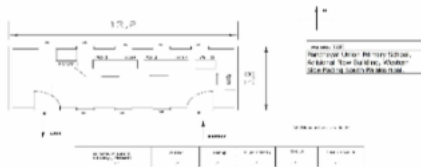

Google Map View

Polling Station Building Front View

Polling Station Front View

Cad View

Key MAP View

1 பெயர் : லக்ஷ்மி கணவர் பெயர்: செல்வம் வீட்டு எண் : 00 வயது : 38 பாலினம் : பெண் Photo is available	NNH1272020	2 பெயர் : லட்சுமி செ கணவர் பெயர்: செல்வம் வீட்டு எண் : 00 வயது : 38 பாலினம் : பெண் Photo is available	NNH2476596	3 பெயர் : கார்த்திகேயன் தந்தையின் பெயர்: செல்லபாண்டி வீட்டு எண் : 00 வயது : 26 பாலினம் : ஆண் Photo is available	NNH1272004
4 பெயர் : தூர்கா தேவி தந்தையின் பெயர்: பாலுசாமி வீட்டு எண் : 00 வயது : 26 பாலினம் : பெண் Photo is available	NNH1272038	5 பெயர் : அழகுராஜ் தந்தையின் பெயர்: பெரியவெள்ளை வீட்டு எண் : 00 வயது : 22 பாலினம் : ஆண் Photo is available	NNH2473478	6 பெயர் : லட்சுமிபாண்டி தந்தையின் பெயர்: காளிராஜ் வீட்டு எண் : 1 வயது : 43 பாலினம் : பெண் Photo is available	NNH2205193
7 பெயர் : மீனாட்சி - கணவர் பெயர்: குருசாமி - வீட்டு எண் : 1 வயது : 38 பாலினம் : பெண் Photo is available	NNH0720904	8 பெயர் : கற்பகவல்லி தந்தையின் பெயர்: ராஷி வீட்டு எண் : 1 வயது : 33 பாலினம் : பெண் Photo is available	NNH2181030	9 பெயர் : பிரியங்கா தந்தையின் பெயர்: ரமசாமி வீட்டு எண் : 1 வயது : 33 பாலினம் : பெண் Photo is available	NNH2180966
10 பெயர் : மாரீஸ்வரி கணவர் பெயர்: முத்துசெல்வம் வீட்டு எண் : 1 வயது : 33 பாலினம் : பெண் Photo is available	NNH2234201	11 பெயர் : கற்பகவள்ளி - தந்தையின் பெயர்: ராமராஜ் - வீட்டு எண் : 1 வயது : 32 பாலினம் : பெண் Photo is available	NNH0822064	12 பெயர் : திருமுருகன் தந்தையின் பெயர்: மோக்காசாமி வீட்டு எண் : 1 வயது : 30 பாலினம் : ஆண் Photo is available	NNH2181097
13 பெயர் : நிர்மலா கணவர் பெயர்: குருசாமி வீட்டு எண் : 1 வயது : 28 பாலினம் : பெண் Photo is available	NNH2203727	14 பெயர் : மணிகண்டன் தந்தையின் பெயர்: ஜெயகுரு வீட்டு எண் : 1 வயது : 26 பாலினம் : ஆண் Photo is available	NNH2234334	15 பெயர் : பாண்டிலட்சுமி கணவர் பெயர்: குணசேகரன் வீட்டு எண் : 1 வயது : 26 பாலினம் : பெண் Photo is available	NNH2359057
16 பெயர் : பிரகாஷ் தந்தையின் பெயர்: மொக்கச்சாமி வீட்டு எண் : 1 வயது : 25 பாலினம் : ஆண் Photo is available	NNH2202125	17 பெயர் : சின்னசாமி தந்தையின் பெயர்: பெரிய வெள்ளை வீட்டு எண் : 1 வயது : 25 பாலினம் : ஆண் Photo is available	NNH2202109	18 பெயர் : குமார் தந்தையின் பெயர்: சொக்கலிங்கம் வீட்டு எண் : 1 வயது : 25 பாலினம் : ஆண் Photo is available	NNH2231090
19 பெயர் : ஆண்டிச்சியம்மாள் தந்தையின் பெயர்: பெரியசாமி வீட்டு எண் : 1 வயது : 25 பாலினம் : பெண் Photo is available	NNH2234292	20 பெயர் : ராஜபாண்டி தந்தையின் பெயர்: பழனிவேல் வீட்டு எண் : 1 வயது : 24 பாலினம் : பெண் Photo is available	NNH2181170	21 பெயர் : கீர்த்தனா கணவர் பெயர்: சதீஷ்குமார் வீட்டு எண் : 1 வயது : 24 பாலினம் : பெண் Photo is available	NNH2359032
22 பெயர் : கு ராமர் தந்தையின் பெயர்: குமரவேல் வீட்டு எண் : 1 வயது : 24 பாலினம் : ஆண் Photo is available	NNH2181147	# 23 பெயர் : வேலப்பன் பெ தந்தையின் பெயர்: பெரியசாமி வீட்டு எண் : 1 வயது : 24 பாலினம் : ஆண் Photo is available	NNH2235067	24 பெயர் : ஈஸ்வரபாண்டி தந்தையின் பெயர்: சண்முகம் வீட்டு எண் : 1 வயது : 23 பாலினம் : ஆண் Photo is available	NNH2181105
25 பெயர் : ஜெய பிரகாஷ் தந்தையின் பெயர்: சக்திவேல் வீட்டு எண் : 1 வயது : 23 பாலினம் : ஆண் Photo is available	NNH2202083	26 பெயர் : கருப்பசாமி தந்தையின் பெயர்: மாடசாமி வீட்டு எண் : 1 வயது : 23 பாலினம் : ஆண் Photo is available	NNH2202067	27 பெயர் : சிவநேசன் தந்தையின் பெயர்: சுந்தரவடிவேல் வீட்டு எண் : 1 வயது : 23 பாலினம் : ஆண் Photo is available	NNH2181162
28 பெயர் : கிஷோர் தந்தையின் பெயர்: வெங்கடசாமி வீட்டு எண் : 1 வயது : 23 பாலினம் : ஆண் Photo is available	NNH2235109	29 பெயர் : தேவி கணவர் பெயர்: சின்னகாளி வீட்டு எண் : 1 வயது : 23 பாலினம் : பெண் Photo is available	NNH2306090	30 பெயர் : சின்னச்சாமி - தந்தையின் பெயர்: அழகர் - வீட்டு எண் : 1-10 வயது : 46 பாலினம் : ஆண் Photo is available	NNH0271890