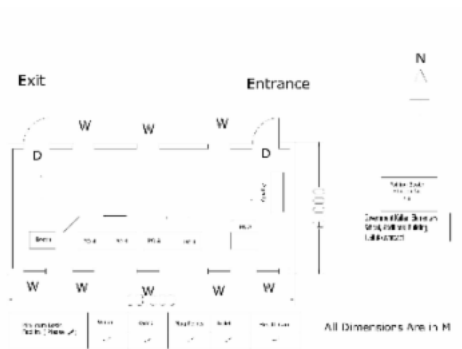

Google Map View

Polling Station Building Front View

Polling Station Front View

Cad View

Key MAP View

1 பெயர் : முருகானந்தம் - தந்தையின் பெயர்: நாராயணசாமி - வீட்டு எண் : 0 வயது : 70 பாலினம் : ஆண் Photo is available	WRK0513879	2 பெயர் : முத்துலட்சுமி - கணவர் பெயர்: முருகானந்தம் - வீட்டு எண் : 0 வயது : 59 பாலினம் : பெண் Photo is available	WRK0513853	3 பெயர் : ஜெகதீஸ் - தந்தையின் பெயர்: நாகலட்சுமி - வீட்டு எண் : 00 வயது : 43 பாலினம் : ஆண் Photo is available	TAU0995548
4 பெயர் : சகிலா கணவர் பெயர்: ஜோதிராஜா வீட்டு எண் : 0 வயது : 41 பாலினம் : பெண் Photo is available	NNH2301455	5 பெயர் : பாண்டியன் தந்தையின் பெயர்: சின்ராஜ் வீட்டு எண் : 0 வயது : 36 பாலினம் : ஆண் Photo is available	NNH2301497	6 பெயர் : கார்த்திகேயன் தந்தையின் பெயர்: மனோகரன் வீட்டு எண் : 0 வயது : 35 பாலினம் : ஆண் Photo is available	NNH1295658
7 பெயர் : யுவராஜ் தந்தையின் பெயர்: தங்கதுரை வீட்டு எண் : 00 வயது : 25 பாலினம் : பெண் Photo is available	NNH1294040	8 பெயர் : பச்சையம்மாள் தந்தையின் பெயர்: ரவி வீட்டு எண் : 00 வயது : 25 பாலினம் : பெண் Photo is available	NNH1294057	9 பெயர் : கார்த்திகா கணவர் பெயர்: தங்கராஜ் வீட்டு எண் : 0 வயது : 25 பாலினம் : பெண் Photo is available	NNH2301430
10 பெயர் : விஜயா கணவர் பெயர்: செல்லப்பாண்டி வீட்டு எண் : 00 வயது : 25 பாலினம் : பெண் Photo is available	NNH1294032	11 பெயர் : ஜானகி தந்தையின் பெயர்: முருகன் வீட்டு எண் : 0 வயது : 22 பாலினம் : பெண் Photo is available	NNH2346922	12 பெயர் : உஷா கணவர் பெயர்: பாண்டியன் வீட்டு எண் : 0 வயது : 21 பாலினம் : பெண் Photo is available	NNH2347003
13 பெயர் : ஒச்சாதேவர் - தந்தையின் பெயர்: தவசிதேவர் - வீட்டு எண் : 1 வயது : 76 பாலினம் : ஆண் Photo is available	NNH0882142	14 பெயர் : பேச்சியம்மாள் - கணவர் பெயர்: ஒச்சாதேவர் - வீட்டு எண் : 1 வயது : 71 பாலினம் : பெண் Photo is available	NNH0882191	15 பெயர் : லட்சுமி ரா கணவர் பெயர்: அழகர்சாமி வீட்டு எண் : 1 வயது : 60 பாலினம் : பெண் Photo is available	NNH1326404
16 பெயர் : அழகர்சாமி தந்தையின் பெயர்: சீரங்கன் வீட்டு எண் : 1 வயது : 60 பாலினம் : ஆண் Photo is available	NNH1326420	17 பெயர் : பார்பாத்தி - கணவர் பெயர்: ஜெயராம் - வீட்டு எண் : 1 வயது : 37 பாலினம் : பெண் Photo is available	NNH0682526	18 பெயர் : மைகேல்ஜெனிட்ட கணவர் பெயர்: பாலமுருகன் வீட்டு எண் : 1 வயது : 35 பாலினம் : பெண் Photo is available	NNH1293984
19 பெயர் : சூதா கணவர் பெயர்: தெய்வேந்திரன் வீட்டு எண் : 1 வயது : 34 பாலினம் : பெண் Photo is available	NNH2160083	20 பெயர் : வீரச்சின்னம்மாள் - கணவர் பெயர்: ராஜா - வீட்டு எண் : 1 வயது : 33 பாலினம் : பெண் Photo is available	NNH0682492	21 பெயர் : சசிசுமார் - தந்தையின் பெயர்: கனகராஜ் - வீட்டு எண் : 1 வயது : 33 பாலினம் : ஆண் Photo is available	NNH0882217
22 பெயர் : அருண்பாண்டியன் தந்தையின் பெயர்: அழகர்சாமி வீட்டு எண் : 1 வயது : 33 பாலினம் : ஆண் Photo is available	NNH1326438	23 பெயர் : பிரசாத் - தந்தையின் பெயர்: மல்லிகா - வீட்டு எண் : 1 வயது : 32 பாலினம் : ஆண் Photo is available	NNH0682534	24 பெயர் : தியாகன் - தந்தையின் பெயர்: வீரணன் - வீட்டு எண் : 1 வயது : 32 பாலினம் : ஆண் Photo is available	NNH0682542
25 பெயர் : சங்கராண்டியன் - தந்தையின் பெயர்: ராமானுஜன் - வீட்டு எண் : 1 வயது : 31 பாலினம் : ஆண் Photo is available	NNH0682518	26 பெயர் : வினோத்குமார் - தந்தையின் பெயர்: காசிராஜன் - வீட்டு எண் : 1 வயது : 31 பாலினம் : ஆண் Photo is available	NNH0882209	27 பெயர் : சங்கீதா கணவர் பெயர்: ராஜேஷ் வீட்டு எண் : 1 வயது : 29 பாலினம் : பெண் Photo is available	NNH1237262
28 பெயர் : பச்சையன் தந்தையின் பெயர்: குபெந்திரன் வீட்டு எண் : 1 வயது : 27 பாலினம் : ஆண் Photo is available	NNH1237254	29 பெயர் : செல்ல பாண்டி தந்தையின் பெயர்: கண்ணடி சாமி வீட்டு எண் : 1 வயது : 27 பாலினம் : ஆண் Photo is available	NNH2252351	30 பெயர் : தாரணி தந்தையின் பெயர்: முத்து மாணிக்கம் வீட்டு எண் : 1 வயது : 26 பாலினம் : பெண் Photo is available	NNH1223502