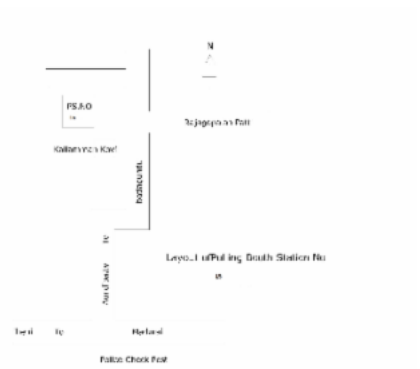

Google Map View

Polling Station Building Front View

Polling Station Front View

Cad View

Key MAP View

1 பெயர் : முருகானந்தம் - தந்தையின் பெயர்: நாராயணசாமி - வீட்டு எண் : 0 வயது : 70 பாலினம் : ஆண் Photo is available	WRK0513879	2 பெயர் : முத்துலட்சுமி - கணவர் பெயர்: முருகானந்தம் - வீட்டு எண் : 0 வயது : 59 பாலினம் : பெண் Photo is available	WRK0513853	3 பெயர் : ஜெகதீஸ் - தந்தையின் பெயர்: நாகலட்சுமி - வீட்டு எண் : 00 வயது : 43 பாலினம் : ஆண் Photo is available	TAU0995548
4 பெயர் : சகிலா கணவர் பெயர்: ஜோதிராஜா வீட்டு எண் : 0 வயது : 41 பாலினம் : பெண் Photo is available	NNH2301455	5 பெயர் : பாண்டியன் தந்தையின் பெயர்: சின்ராஜ் வீட்டு எண் : 0 வயது : 36 பாலினம் : ஆண் Photo is available	NNH2301497	6 பெயர் : கார்த்திகேயன் தந்தையின் பெயர்: மனோகரன் வீட்டு எண் : 0 வயது : 35 பாலினம் : ஆண் Photo is available	NNH1295658
7 பெயர் : யுவராஜ் தந்தையின் பெயர்: தங்கதுரை வீட்டு எண் : 00 வயது : 25 பாலினம் : பெண் Photo is available	NNH1294040	8 பெயர் : பச்சையம்மாள் தந்தையின் பெயர்: ரவி வீட்டு எண் : 00 வயது : 25 பாலினம் : பெண் Photo is available	NNH1294057	9 பெயர் : கார்த்திகா கணவர் பெயர்: தங்கராஜ் வீட்டு எண் : 0 வயது : 25 பாலினம் : பெண் Photo is available	NNH2301430
10 பெயர் : விஜயா கணவர் பெயர்: செல்லப்பாண்டி வீட்டு எண் : 00 வயது : 25 பாலினம் : பெண் Photo is available	NNH1294032	11 பெயர் : ஜானகி தந்தையின் பெயர்: முருகன் வீட்டு எண் : 0 வயது : 22 பாலினம் : பெண் Photo is available	NNH2346922	12 பெயர் : உஷா கணவர் பெயர்: பாண்டியன் வீட்டு எண் : 0 வயது : 21 பாலினம் : பெண் Photo is available	NNH2347003
13 பெயர் : ஒச்சாதேவர் - தந்தையின் பெயர்: தவசிதேவர் - வீட்டு எண் : 1 வயது : 76 பாலினம் : ஆண் Photo is available	NNH0882142	14 பெயர் : பேச்சியம்மாள் - கணவர் பெயர்: ஒச்சாதேவர் - வீட்டு எண் : 1 வயது : 71 பாலினம் : பெண் Photo is available	NNH0882191	15 பெயர் : லட்சுமி ரா கணவர் பெயர்: அழகர்சாமி வீட்டு எண் : 1 வயது : 60 பாலினம் : பெண் Photo is available	NNH1326404
16 பெயர் : அழகர்சாமி தந்தையின் பெயர்: சீரங்கன் வீட்டு எண் : 1 வயது : 60 பாலினம் : ஆண் Photo is available	NNH1326420	17 பெயர் : பார்பாத்தி - கணவர் பெயர்: ஜெயராம் - வீட்டு எண் : 1 வயது : 37 பாலினம் : பெண் Photo is available	NNH0682526	18 பெயர் : மைகேல்ஜெனிட்ட கணவர் பெயர்: பாலமுருகன் வீட்டு எண் : 1 வயது : 35 பாலினம் : பெண் Photo is available	NNH1293984
19 பெயர் : சூதா கணவர் பெயர்: தெய்வேந்திரன் வீட்டு எண் : 1 வயது : 34 பாலினம் : பெண் Photo is available	NNH2160083	20 பெயர் : வீரச்சின்னம்மாள் - கணவர் பெயர்: ராஜா - வீட்டு எண் : 1 வயது : 33 பாலினம் : பெண் Photo is available	NNH0682492	21 பெயர் : சசிசுமார் - தந்தையின் பெயர்: கனகராஜ் - வீட்டு எண் : 1 வயது : 33 பாலினம் : ஆண் Photo is available	NNH0882217
22 பெயர் : அருண்பாண்டியன் தந்தையின் பெயர்: அழகர்சாமி வீட்டு எண் : 1 வயது : 33 பாலினம் : ஆண் Photo is available	NNH1326438	23 பெயர் : பிரசாத் - தந்தையின் பெயர்: மல்லிகா - வீட்டு எண் : 1 வயது : 32 பாலினம் : ஆண் Photo is available	NNH0682534	24 பெயர் : தியாகன் - தந்தையின் பெயர்: வீரணன் - வீட்டு எண் : 1 வயது : 32 பாலினம் : ஆண் Photo is available	NNH0682542
25 பெயர் : சங்கராண்டியன் - தந்தையின் பெயர்: ராமானுஜன் - வீட்டு எண் : 1 வயது : 31 பாலினம் : ஆண் Photo is available	NNH0682518	26 பெயர் : வினோத்குமார் - தந்தையின் பெயர்: காசிராஜன் - வீட்டு எண் : 1 வயது : 31 பாலினம் : ஆண் Photo is available	NNH0882209	27 பெயர் : சங்கீதா கணவர் பெயர்: ராஜேஷ் வீட்டு எண் : 1 வயது : 29 பாலினம் : பெண் Photo is available	NNH1237262
28 பெயர் : பச்சையன் தந்தையின் பெயர்: குபெந்திரன் வீட்டு எண் : 1 வயது : 27 பாலினம் : ஆண் Photo is available	NNH1237254	29 பெயர் : செல்ல பாண்டி தந்தையின் பெயர்: கண்ணடி சாமி வீட்டு எண் : 1 வயது : 27 பாலினம் : ஆண் Photo is available	NNH2252351	30 பெயர் : தாரணி தந்தையின் பெயர்: முத்து மாணிக்கம் வீட்டு எண் : 1 வயது : 26 பாலினம் : பெண் Photo is available	NNH1223502