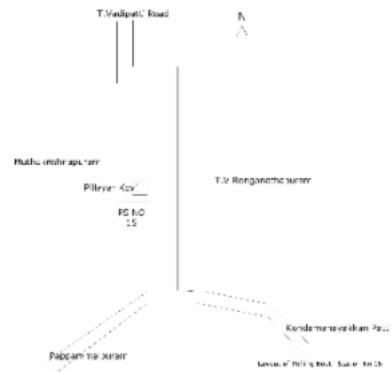

Key MAP View